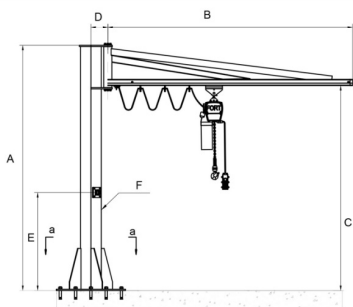

### ОПИСАНИЕ

Г/п, т 0,5

Габарит. высота, м 3

Длина стрелы, м 3

Угол вращ-я, град ≤270

Высота подъема, м 2,5

Размеры, мм, А 3000

Размеры, мм, В 3000

Размеры, мм, С 2500

Размеры, мм, D 1200

Размеры, мм, E 220

Кран консольный с поворотной стрелой. Привод поворота стрелы – ручной. Подъем стрелы не предусмотрен, угол наклона и вылет фиксированный. Кран устанавливается на ровную поверхность и закрепляется анкерными (закладными) болтами. Скорость подъема зависит от выбранной покупателем модели тали. Оборудование подходит для поднятия на высоту строительных материалов в малых объемах, для механизации строительных и ремонтно-строительных работ в цехах. При работе с краном требуется соблюдать технику безопасности