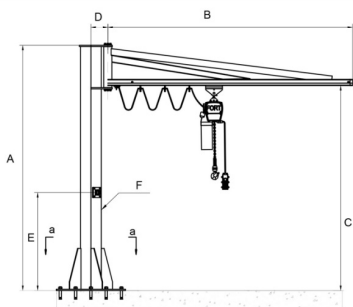

ТЕХНИКО-КОММЕРЧЕСКОЕ ПРЕДЛОЖЕНИЕ

Кран консольный поворотный ручной TOR PSJ34025 250 кг, высота 3 м, стрела 4 м

Артикул: 1050597

Характеристики

Грузоподъемность 0.25 т

Цена без учета доставки: **169 336 ₺** (с НДС)

ОПИСАНИЕ

Г/п, т 0,25

Габарит. высота, м 3

Длина стрелы, м 4

Угол вращ-я, град ≤270

Высота подъема, м 2,5

Размеры, мм, А 3000

Размеры, мм, В 4000

Размеры, мм, С 2500

Размеры, мм, D 1200

Размеры, мм, E 190

Кран консольный с поворотной стрелой. Привод поворота стрелы – ручной. Подъем стрелы не предусмотрен, угол наклона и вылет фиксированный. Кран устанавливается на ровную поверхность и закрепляется анкерными (закладными) болтами. Скорость подъема зависит от выбранной покупателем модели тали. Оборудование подходит для поднятия на высоту строительных материалов в малых объемах, для механизации строительных и ремонтно-строительных работ в цехах. При работе с краном требуется соблюдать технику безопасности