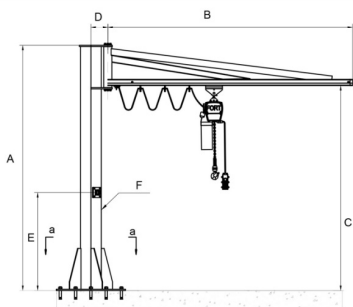

ТЕХНИКО-КОММЕРЧЕСКОЕ ПРЕДЛОЖЕНИЕ

Кран консольный поворотный ручной TOR PSJ35025 250 кг, высота 3 м, стрела 5 м

Артикул: 1050598

Характеристики

Грузоподъемность 0.25 т

Цена без учета доставки: **189 859 ₺** (с НДС)

ОПИСАНИЕ

Г/п, т 0,25

Габарит. высота, м 3

Длина стрелы, м 5

Угол вращ-я, град ≤270

Высота подъема, м 2,5

Размеры, мм, А 3000

Размеры, мм, В 5000

Размеры, мм, С 2500

Размеры, мм, D 1200

Размеры, мм, E 190

Кран консольный с поворотной стрелой. Привод поворота стрелы – ручной. Подъем стрелы не предусмотрен, угол наклона и вылет фиксированный. Кран устанавливается на ровную поверхность и закрепляется анкерными (закладными) болтами. Скорость подъема зависит от выбранной покупателем модели тали. Оборудование подходит для поднятия на высоту строительных материалов в малых объемах, для механизации строительных и ремонтно-строительных работ в цехах. При работе с краном требуется соблюдать технику безопасности