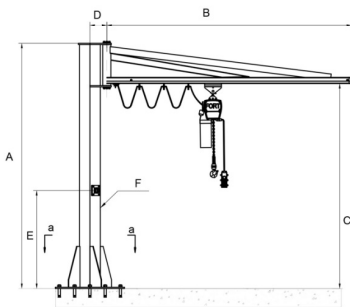

### ОПИСАНИЕ

Г/п, т 0,5

Габарит. высота, м 3

Длина стрелы, м 5

Угол вращ-я, град ≤270

Высота подъема, м 2,5

Размеры, мм, А 3000

Размеры, мм, В 5000

Размеры, мм, С 2500

Размеры, мм, D 1200

Размеры, мм, E 220

Кран консольный с поворотной стрелой. Привод поворота стрелы – ручной. Подъем стрелы не предусмотрен, угол наклона и вылет фиксированный. Кран устанавливается на ровную поверхность и закрепляется анкерными (закладными) болтами. Скорость подъема зависит от выбранной покупателем модели тали. Оборудование подходит для поднятия на высоту строительных материалов в малых объемах, для механизации строительных и ремонтно-строительных работ в цехах. При работе с краном требуется соблюдать технику безопасности