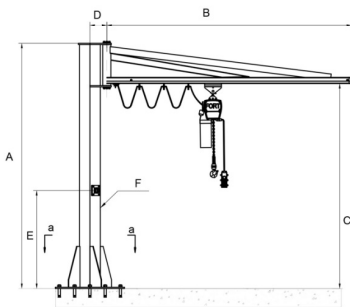

Размеры, мм, А 3000

Размеры, мм, В 5000

Размеры, мм, С 2500

Размеры, мм, D 1200

Размеры, мм, E 220

Кран консольный с поворотной стрелой. Привод поворота стрелы – ручной. Подъем стрелы не предусмотрен, угол наклона и вылет фиксированный. Кран устанавливается на ровную поверхность и закрепляется анкерными (закладными) болтами. Скорость подъема зависит от выбранной покупателем модели тали. Оборудование подходит для поднятия на высоту строительных материалов в малых объемах, для механизации строительных и ремонтно-строительных работ в цехах. При работе с краном требуется соблюдать технику безопасности

Комплект поставки:

- Кран консольный
- Инструкция
- Упаковка

Сформировано 14.05.2026 11:30 · KRATONSHOP.RU