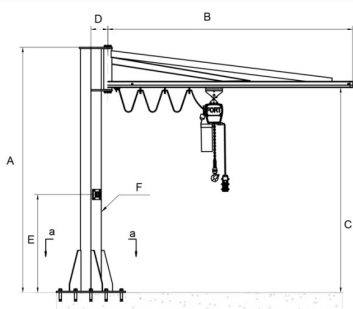

ТЕХНИКО-КОММЕРЧЕСКОЕ ПРЕДЛОЖЕНИЕ

Кран консольный поворотный ручной TOR PSJ35050 500 кг, высота 3 м, стрела 5 м

Артикул: 1050600

Характеристики

Грузоподъемность 0.5 т

Цена без учета доставки: **217 379 Р** (с НДС)

ОПИСАНИЕ

Г/п, т 0,5

Габарит. высота, м 3

Длина стрелы, м 5

Угол вращ-я, град ≤270

Высота подъема, м 2,5

Размеры, мм, А 3000

Размеры, мм, В 5000

Размеры, мм, С 2500

Размеры, мм, D 1200

Размеры, мм, E 220

Кран консольный с поворотной стрелой. Привод поворота стрелы – ручной. Подъем стрелы не предусмотрен, угол наклона и вылет фиксированный. Кран устанавливается на ровную поверхность и закрепляется анкерными (закладными) болтами. Скорость подъема зависит от выбранной покупателем модели тали. Оборудование подходит для поднятия на высоту строительных материалов в малых объемах, для механизации строительных и ремонтно-строительных работ в цехах. При работе с краном требуется соблюдать технику безопасности