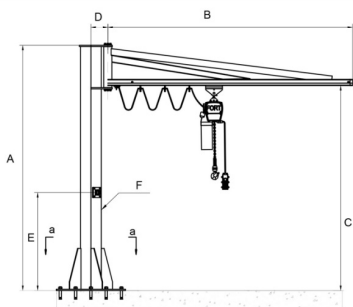

ТЕХНИКО-КОММЕРЧЕСКОЕ ПРЕДЛОЖЕНИЕ

Кран консольный поворотный ручной TOR PSJ35050 500 кг, высота 3 м, стрела 5 м

Артикул: 1050600

Характеристики

Грузоподъемность 0.5 т

Цена без учета доставки: **215 489 ₺** (с НДС)

ОПИСАНИЕ

Г/п, т 0,5

Габарит. высота, м 3

Длина стрелы, м 5

Угол вращ-я, град ≤270

Высота подъема, м 2,5

Размеры, мм, А 3000

Размеры, мм, В 5000

Размеры, мм, С 2500

Размеры, мм, D 1200

Размеры, мм, E 220

Кран консольный с поворотной стрелой. Привод поворота стрелы – ручной. Подъем стрелы не предусмотрен, угол наклона и вылет фиксированный. Кран устанавливается на ровную поверхность и закрепляется анкерными (закладными) болтами. Скорость подъема зависит от выбранной покупателем модели тали. Оборудование подходит для поднятия на высоту строительных материалов в малых объемах, для механизации строительных и ремонтно-строительных работ в цехах. При работе с краном требуется соблюдать технику безопасности