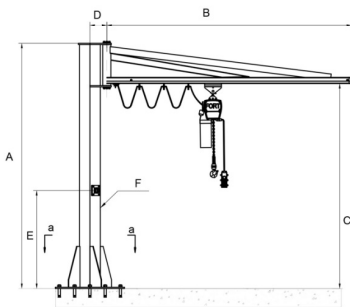

ОПИСАНИЕ

Г/п, т 0,5

Габарит. высота, м 4

Длина стрелы, м 3

Угол вращ-я, град ≤270

Высота подъема, м 3,4

Размеры, мм, А 4000

Размеры, мм, В 3000

Размеры, мм, С 3400

Размеры, мм, D 1200

Размеры, мм, E 240

Кран консольный с поворотной стрелой. Привод поворота стрелы – ручной. Подъем стрелы не предусмотрен, угол наклона и вылет фиксированный. Кран устанавливается на ровную поверхность и закрепляется анкерными (закладными) болтами. Скорость подъема зависит от выбранной покупателем модели тали. Оборудование подходит для поднятия на высоту строительных материалов в малых объемах, для механизации строительных и ремонтно-строительных работ в цехах. При работе с краном требуется соблюдать технику безопасности