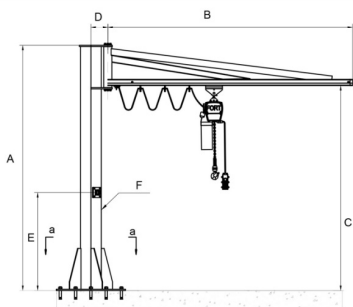

ОПИСАНИЕ

Г/п, т 0,5

Габарит. высота, м 4

Длина стрелы, м 3

Угол вращ-я, град ≤270

Высота подъема, м 3,4

Размеры, мм, А 4000

Размеры, мм, В 3000

Размеры, мм, С 3400

Размеры, мм, D 1200

Размеры, мм, E 240

Кран консольный с поворотной стрелой. Привод поворота стрелы – ручной. Подъем стрелы не предусмотрен, угол наклона и вылет фиксированный. Кран устанавливается на ровную поверхность и закрепляется анкерными (закладными) болтами. Скорость подъема зависит от выбранной покупателем модели тали. Оборудование подходит для поднятия на высоту строительных материалов в малых объемах, для механизации строительных и ремонтно-строительных работ в цехах. При работе с краном требуется соблюдать технику безопасности