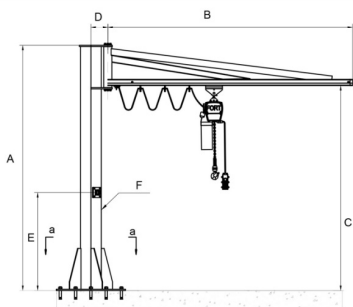

### ОПИСАНИЕ

Г/п, т 0,5

Габарит. высота, м 4

Длина стрелы, м 5

Угол вращ-я, град ≤270

Высота подъема, м 3,4

Размеры, мм, А 4000

Размеры, мм, В 5000

Размеры, мм, С 3400

Размеры, мм, D 1200

Размеры, мм, E 240

Кран консольный с поворотной стрелой. Привод поворота стрелы – ручной. Подъем стрелы не предусмотрен, угол наклона и вылет фиксированный. Кран устанавливается на ровную поверхность и закрепляется анкерными (закладными) болтами. Скорость подъема зависит от выбранной покупателем модели тали. Оборудование подходит для поднятия на высоту строительных материалов в малых объемах, для механизации строительных и ремонтно-строительных работ в цехах. При работе с краном требуется соблюдать технику безопасности