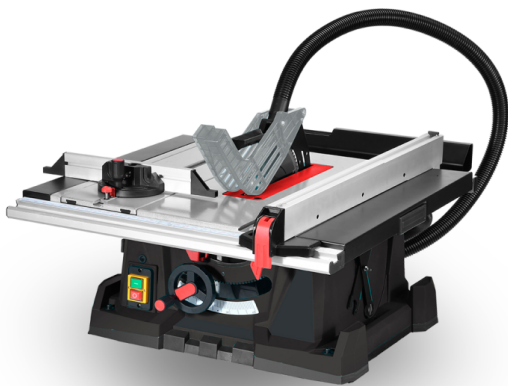

### Круглопильный станок JIB 3255A-2B

Артикул: JIB 3255A-2B

Гарантия низких цен KratonShop.ru

Левый расширитель стола (ДхШхВ)	643x300x28 мм
Правый расширитель стола (ДхШхВ)	643x480x28 мм
Задний расширитель стола (ДхШхВ)	549x366x70 мм
Высота стола от пола	317 мм
Размеры станка в упаковке (ДхШхВ)	840x765x350 мм
Масса нетто/брутто	24/28 кг

**Круглопильный станок JIB 3255A-2B** - предназначен для прямолинейного и углового распила заготовок под заданный размер. Оборудование и станки JIB изготавливаются из высококачественных материалов и отличаются отличными техническими характеристиками.

#### **Особенности:**

- Двигатель мощностью 2000 Вт с частотой вращения 4800 об/мин для эффективной продольной и поперечной резки тонких и грубых материалов.
- Левый, правый и задний выдвижной стол обеспечивает большее рабочее пространство для поддержки материала
- Подвижный стол (каретка) делает резку более гибкой и удобной
- Большой рабочий стол из литого алюминия обеспечивает высокую точность рабочей поверхности
- Магнитный пускатель и защита от перегрузки обеспечивает безопасность пользователя
- Литой алюминиевый подъемный механизм обеспечивает быструю, плавную и точную регулировку глубины реза
- Защита пильного диска обеспечивая беспрепятственный обзор среза.
- Алюминиевая литая вставка стола повышает точность резки.