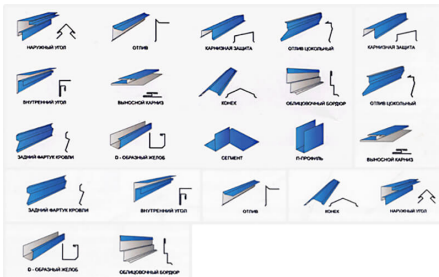

НЕПРОХОДНОЙ ЛИСТОГИБ METAL MASTER MMX-20 2,6 м предназначен для изготовления любых профилей из листового металла толщиной до 0,7 мм. На данном листогибе можно производить доборные элементы кровли, сайдинга, оконные и кровельные отливы, а также нестандартные элементы кровли и фасада и т.д.

Конструкция из высокотехнологичных анодированных легких сплавов обеспечивает листогибу мобильность и компактность, что позволяет работать в мастерской или непосредственно на месте выполнения строительных работ.

Особенности:

- Анодированное покрытие узлов станка
- Высокая мобильность и надежность за счет продуманной конструкции из дюралюминиевого сплава и закаленной стали
- Максимальная защита поверхности заготовки благодаря силиконовой вставке гибочной балки
- Время сборки и подготовки станка к работе – 10 -15 минут
- Простая и удобная регулировка усилия прижима листа
- Высокое качество получаемых изделий
- Минимальная отгибаемая кромка – 13 мм
- Глубина подачи листа – 485 мм
- Равномерный качественный прижим листа по всей длине
- Удобные прорезиненные ручки для фиксации заготовки
- Нож и угломер в базовой комплектации

Стандартная комплектация:

- Станок
- Роликовый нож
- Угломер
- Дополнительный комплект прижимных кулачков
- Виниловая вставка
- Инструкция

Опционально (за дополнительную плату):

- Стойка

Сформировано 19.05.2026 19:17 · KRATONSHOP.RU