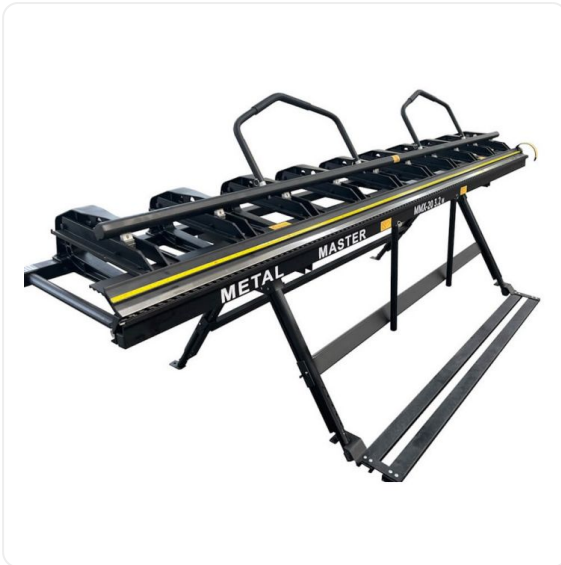

ТЕХНИКО-КОММЕРЧЕСКОЕ ПРЕДЛОЖЕНИЕ

Листогибочный станок MetalMaster MMX-20 2,6 м

Артикул: 21618

Характеристики

Макс. толщина металла 0.7 мм

Длина заготовки до 260 см

Цена без учета доставки: **272 583 ₺** (с НДС)

ОПИСАНИЕ

Рабочая длина, мм	2600
Максимальная толщина металла, кровельная сталь, мм	0,7
Максимальная толщина металла, алюминий, мм	0,8
Максимальный уголгиба, град	180°
Глубина подачи, мм	485
Габаритные размеры (Д?Ш?В), мм	2600?590?250
Размеры в упаковке (Д?Ш?В), мм	2770?740?300
Масса нетто, кг	93
Масса брутто, кг	112

НЕПРОХОДНОЙ ЛИСТОГИБ METAL MASTER MMX-20 2,6 м предназначен для изготовления любых профилей из листового металла толщиной до 0,7 мм. На данном листогибе можно производить доборные элементы кровли, сайдинга, оконные и кровельные отливы, а также нестандартные элементы кровли и фасада и т.д.

Конструкция из высокотехнологичных анодированных легких сплавов обеспечивает листогибу мобильность и компактность, что позволяет работать в мастерской или непосредственно на месте выполнения строительных работ.