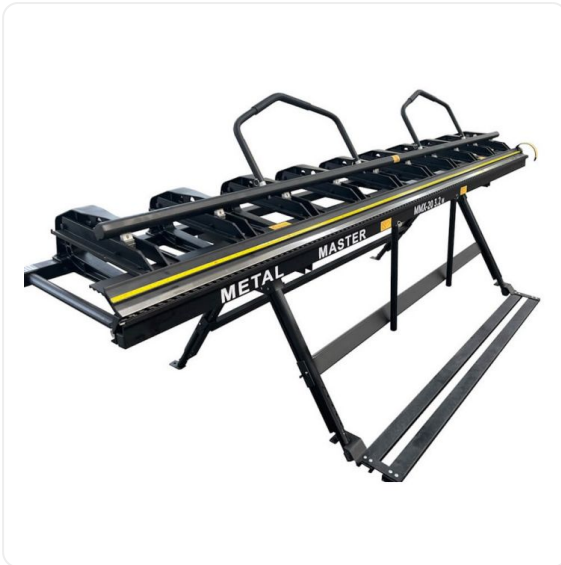

ТЕХНИКО-КОММЕРЧЕСКОЕ ПРЕДЛОЖЕНИЕ

Листогибочный станок MetalMaster MMX-20 2,6 м

Артикул: 21618

Характеристики

Макс. толщина металла 0.7 мм

Длина заготовки до 260 см

Цена без учета доставки: **289 982 ₽** (с НДС)

ОПИСАНИЕ

Рабочая длина, мм	2600
Максимальная толщина металла, кровельная сталь, мм	0,7
Максимальная толщина металла, алюминий, мм	0,8
Максимальный уголгиба, град	180°
Глубина подачи, мм	485
Габаритные размеры (Д?Ш?В), мм	2600?590?250
Размеры в упаковке (Д?Ш?В), мм	2770?740?300
Масса нетто, кг	93
Масса брутто, кг	112

НЕПРОХОДНОЙ ЛИСТОГИБ METAL MASTER MMX-20 2,6 м предназначен для изготовления любых профилей из листового металла толщиной до 0,7 мм. На данном листогибе можно производить доборные элементы кровли, сайдинга, оконные и кровельные отливы, а также нестандартные элементы кровли и фасада и т.д.

Конструкция из высокотехнологичных анодированных легких сплавов обеспечивает листогибу мобильность и компактность, что позволяет работать в мастерской или непосредственно на месте выполнения строительных работ.