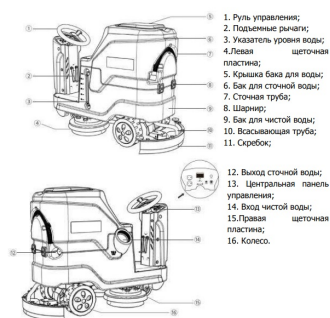

Особенности:

- Производительность 3920м2/час.
- Ширина уборки 700мм.
- Скорость передвижения 6,5 км/ч.
- Две щетки каждая диаметром 433 мм тщательно и надежно убирают загрязнения.
- Легкий доступ для обслуживания машины и опустошения баков.
- Старт работы и управление скоростью движения регулируется педалью.
- Автоматический тормоз срабатывает при освобождении педали.
- Вместительные баки для чистой и отработанной воды – 80/85литров.
- АКБ 24В/100АЧ для непрерывной работы в течении 3 часов.
- Преодолевает уклоны до 18 градусов.
- Подходит для уборки больших площадей: складов, производственных площадок, паркингов, торговых центров, вокзалов, аэропортов и т.д.