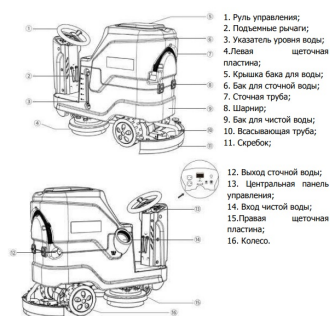

Особенности:

- Производительность 3920м2/час.
- Ширина уборки 700мм.
- Скорость передвижения 6,5 км/ч.
- Две щетки каждая диаметром 433 мм тщательно и надежно убирают загрязнения.
- Легкий доступ для обслуживания машины и опустошения баков.
- Старт работы и управление скоростью движения регулируется педалью.
- Автоматический тормоз срабатывает при освобождении педали.
- Вместительные баки для чистой и отработанной воды – 80/85литров.
- АКБ 24В/100АЧ для непрерывной работы в течении 3 часов.
- Преодолевает уклоны до 18 градусов.
- Подходит для уборки больших площадей: складов, производственных площадок, паркингов, торговых центров, вокзалов, аэропортов и т.д.