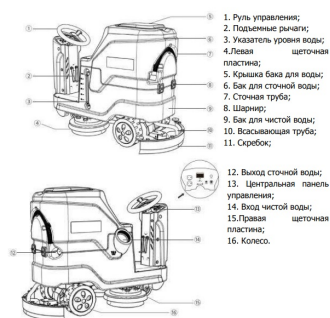

#### Характеристики

Ширина уборки	700 мм
Производительность	3920 м2/час

Цена без учета доставки: **324 665 ₽** (с НДС)

#### ОПИСАНИЕ

Диаметр щетки, мм	433
Количество щеток	2
Скорость вращения щеток, об/мин	225
Длина поглощающей полосы, мм	1080
Ширина поглощающей полосы, мм	70
Эффективность уборки, м2/ч	3920
Мощность двигателя щетки, Вт	380 x 2
Мощность всасывающего двигателя, Вт	450
Мощность тягового двигателя, Вт	500
Скорость движения, км/ч	6,5

Ширина уборки, мм	700
Ширина скребка, мм	950
Объем бака для чистой воды, л	80
Объем бака для сточной воды, л	85
Аккумулятор, В/Ач	2x12/100
Время работы от одной зарядки, ч	2-3
Масса, кг	211
Размеры, мм	1100*950*1480