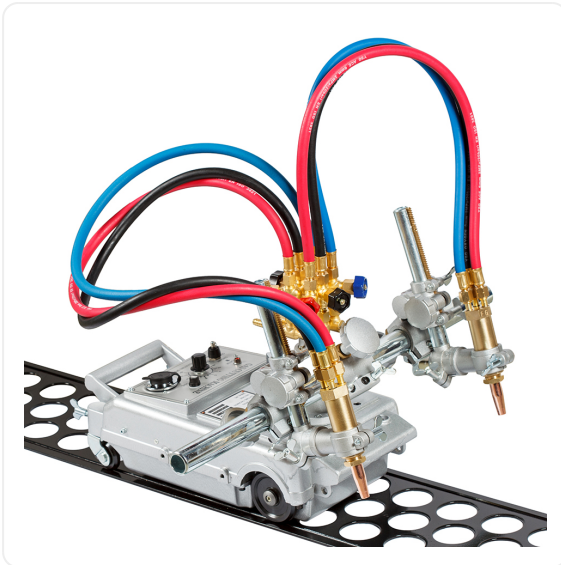

### Машина термической резки ПТК CG-100 с 2 резаками

Артикул: 001.030.006

#### ОПИСАНИЕ

Рабочий газ:	Пропан/Ацетилен
Привод:	Электрический
Напряжение питающей сети, В:	220±10%
Скорость реза, мм/мин:	50–750
Рез:	Прямолинейный рез

Перемещение:	Рельс
Расстояние между роликами (ширина колеи), мм:	180
Количество резаков, шт:	2
Вертикальное перемещение резака, мм:	до 50
Угол наклона резака:	30°, 45° и 60°
Максимальная толщина разрезаемого металла, мм:	100
Ширина вырезаемых полос за один проход, мм:	100–640

**Машина газорезательная переносная CG-100** с двумя резаками позволяет увеличить скорость работы, сохранив высокое качество разделительных швов.

#### **Особенности МТР CG-100:**

- Машина термической резки с 2 резаками. Возможный угол наклона резака — 30°, 45° и 60°.
- Прямолинейный рез листового проката низкоуглеродистых сталей толщиной до 100 мм.
- При использовании циркульного устройства может двигаться по кругу для вырезки отверстий диаметром от 200 мм до 2000 мм.
- Для удобного и точного перемещения машины по листу в комплект входит направляющий рельс.