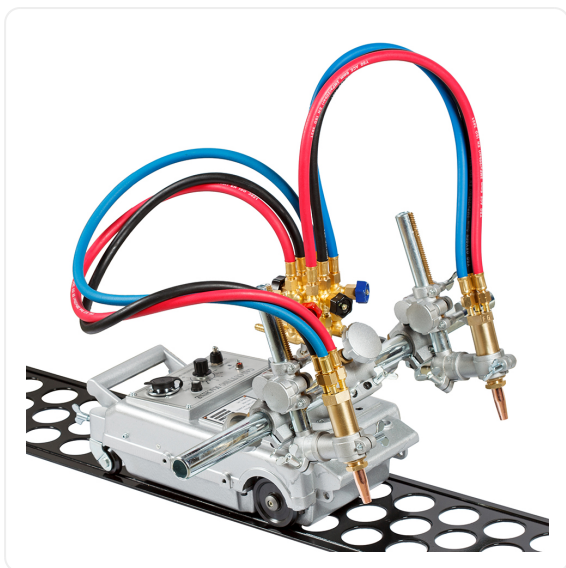

### Машина термической резки ПТК СГ-100 с 2 резаками

Артикул: 001.030.006

#### ОПИСАНИЕ

Рабочий газ: Пропан/Ацетилен

Привод: Электрический

Напряжение питающей сети, В: 220±10%

Скорость реза, мм/мин: 50–750

Рез: Прямолинейный рез

Перемещение:	Рельс
Расстояние между роликами (ширина колеи), мм:	180
Количество резаков, шт:	2
Вертикальное перемещение резака, мм:	до 50
Угол наклона резака:	30°, 45° и 60°
Максимальная толщина разрезаемого металла, мм:	100
Ширина вырезаемых полос за один проход, мм:	100–640

**Машина газорезательная переносная CG-100** с двумя резаками позволяет увеличить скорость работы, сохранив высокое качество разделительных швов.

#### **Особенности МТР CG-100:**

- Машина термической резки с 2 резаками. Возможный угол наклона резака — 30°, 45° и 60°.
- Прямолинейный рез листового проката низкоуглеродистых сталей толщиной до 100 мм.
- При использовании циркульного устройства может двигаться по кругу для вырезки отверстий диаметром от 200 мм до 2000 мм.
- Для удобного и точного перемещения машины по листу в комплект входит направляющий рельс.