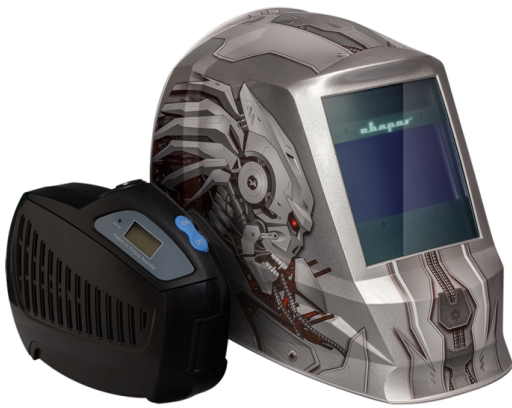

ТЕХНИКО-КОММЕРЧЕСКОЕ ПРЕДЛОЖЕНИЕ

Маска сварщика Сварог AS-4001F Хищник с устройством подачи воздуха P-1004

Артикул: 97914

Магазин оборудования KratonShop.ru

Характеристики

Данные о характеристиках не найдены.

Цена без учета доставки: **60 154 ₽** (с НДС)

ОПИСАНИЕ

Степень затемнения	9-13 DIN
Время срабатывания	1/12 500
Рабочая температура:	-5...+55
Артикул	97919
Вес	0.55 кг.
Классификация светофильтра	1/1/1/2
Зона обзора	100x60
Размер фильтрующего элемента	114x133
Количество сенсоров дуги	4
Регулировка степени затемнения	Внутренняя

Гарантийный срок	2
Время переключения в светлое состояние, быстро, сек	0.10 сек
Время переключения в светлое состояние, медленно, сек	0.90 сек
Тип сварочной маски	С подачей воздуха

Щиток сварщика AS-4001F оснащен устройством подачи воздуха P-1004, которое благодаря мощному фильтрующему блоку обеспечивает качественную очистку воздуха. Простая и надежная система управления P-1004 позволяет настраивать устройство, не отвлекаясь от работы.

Маска оборудована светофильтром с технологией TRUE COLOR.

TRUE COLOR – это одна из новейших разработок в области светофильтров с автоматическим затемнением, обеспечивающая улучшенную цветопередачу сварочного процесса.