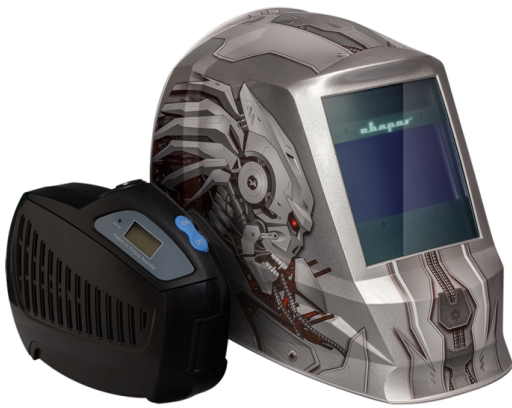

Юр.адр.: Санкт-Петербург, ул. Народная, д.11, корп. 2, лит. А, пом. 7-Н Тел: +7 (812) 642-10-04

р/с 40702810036260006735 к/с 30101810300000000811 БИК 044030811

ФИЛИАЛ № 7806 ВТБ 24 (ПАО) Санкт-Петербург

ТЕХНИКО-КОММЕРЧЕСКОЕ ПРЕДЛОЖЕНИЕ

Маска сварщика Сварог AS-4001F Хищник с устройством подачи воздуха Р-1004

Артикул: 97914

Магазин оборудования KratonShop.ru

Характеристики

Данные о характеристиках не найдены.

Цена без учета доставки: **60 154 ₽** (с НДС)

ОПИСАНИЕ

Степень затемнения	9-13 DIN
Время срабатывания	1/12 500
Рабочая температура:	-5...+55
Артикул	97919
Вес	0.55 кг.
Классификация светофильтра	1/1/1/2
Зона обзора	100x60
Размер фильтрующего элемента	114x133
Количество сенсоров дуги	4
Регулировка степени затемнения	Внутренняя