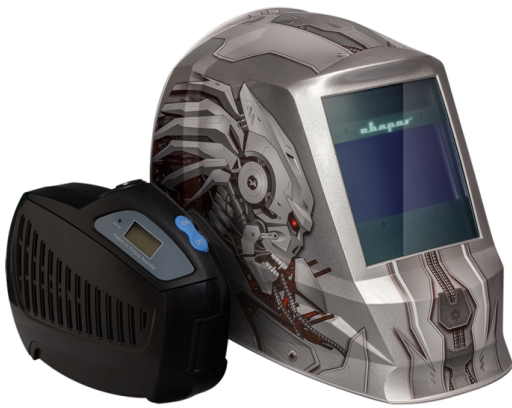

ТЕХНИКО-КОММЕРЧЕСКОЕ ПРЕДЛОЖЕНИЕ

Маска сварщика Сварог AS-4001F Хищник с устройством подачи воздуха Р-1004

Артикул: 97914

Магазин оборудования KratonShop.ru

Характеристики

Данные о характеристиках не найдены.

Цена без учета доставки: **60 154 ₽** (с НДС)

ОПИСАНИЕ

Степень затемнения	9-13 DIN
Время срабатывания	1/12 500
Рабочая температура:	-5...+55
Артикул	97919
Вес	0.55 кг.
Классификация светофильтра	1/1/1/2
Зона обзора	100x60
Размер фильтрующего элемента	114x133
Количество сенсоров дуги	4
Регулировка степени затемнения	Внутренняя

Гарантийный срок	2
Время переключения в светлое состояние, быстро, сек	0.10 сек
Время переключения в светлое состояние, медленно, сек	0.90 сек
Тип сварочной маски	С подачей воздуха

Щиток сварщика AS-4001F оснащен устройством подачи воздуха P-1004, которое благодаря мощному фильтрующему блоку обеспечивает качественную очистку воздуха. Простая и надежная система управления P-1004 позволяет настраивать устройство, не отвлекаясь от работы.

Маска оборудована светофильтром с технологией TRUE COLOR.

TRUE COLOR – это одна из новейших разработок в области светофильтров с автоматическим затемнением, обеспечивающая улучшенную цветопередачу сварочного процесса.