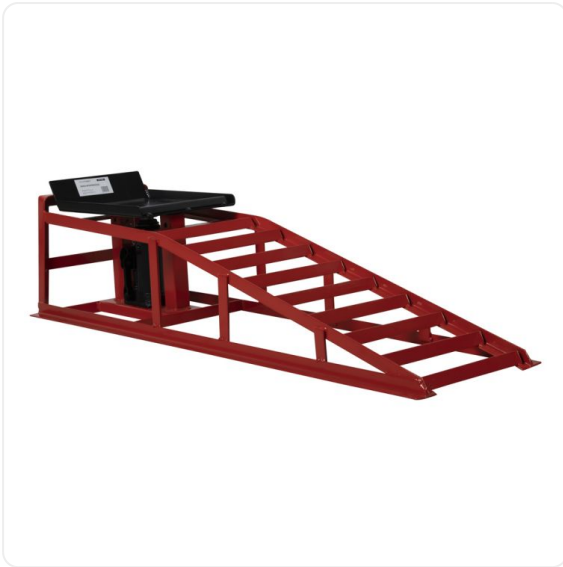

ТЕХНИКО-КОММЕРЧЕСКОЕ ПРЕДЛОЖЕНИЕ

Металлическая рампа (аппарель-пандус) WiederKraft WDK-87020

Артикул: WDK-87020

Характеристики

Данные о характеристиках не найдены.

Цена без учета доставки: **12 487 ₺** (с НДС)

ОПИСАНИЕ

Вес 7,5 кг

Высота подъема 410 мм

Металлическая рампа (аппарель-пандус) WIEDERKRAFT WDK-87020 предназначена для проведения ремонтных и иных работ с автомобилем без использования ямы, эстакады или подъемника. Прочная металлическая конструкция обеспечивает высокую грузоподъемность и позволяет работать как с легковым, так и с коммерческим транспортом.

Благодаря гидравлическому цилиндру грузоподъемностью 2 тонны на колесо, дополнительный подъем автомобиля осуществляется без усилий со стороны оператора.

- Высота подъема без использования гидравлического цилиндра: 265 мм.
- Высота подъема с использованием гидравлического цилиндра: 410 мм.