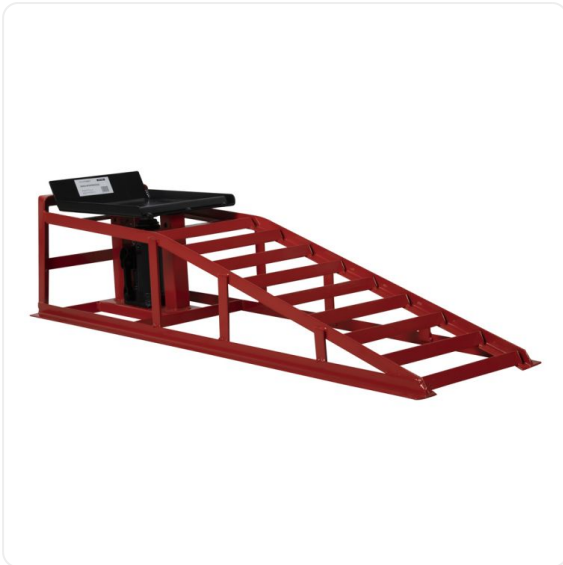

ТЕХНИКО-КОММЕРЧЕСКОЕ ПРЕДЛОЖЕНИЕ

Металлическая рампа (аппарель-пандус) WiederKraft WDK-87020

Артикул: WDK-87020

Характеристики

Данные о характеристиках не найдены.

Цена без учета доставки: **12 080 ₹** (с НДС)

ОПИСАНИЕ

Вес 7,5 кг

Высота подъема 410 мм

Металлическая рампа (аппарель-пандус) WIEDERKRAFT WDK-87020 предназначена для проведения ремонтных и иных работ с автомобилем без использования ямы, эстакады или подъемника. Прочная металлическая конструкция обеспечивает высокую грузоподъемность и позволяет работать как с легковым, так и с коммерческим транспортом.

Благодаря гидравлическому цилиндру грузоподъемностью 2 тонны на колесо, дополнительный подъем автомобиля осуществляется без усилий со стороны оператора.

- Высота подъема без использования гидравлического цилиндра: 265 мм.
- Высота подъема с использованием гидравлического цилиндра: 410 мм.