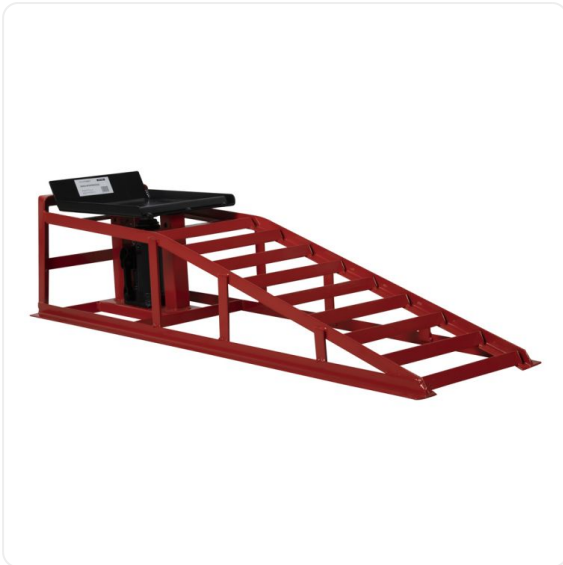

### Металлическая рампа (аппарель-пандус) WiederKraft WDK-87020

Артикул: WDK-87020

#### ОПИСАНИЕ

Вес 7,5 кг

Высота подъема 410 мм

**Металлическая рампа (аппарель-пандус) WIEDERKRAFT WDK-87020** предназначена для проведения ремонтных и иных работ с автомобилем без использования ямы, эстакады или подъемника. Прочная металлическая конструкция обеспечивает высокую грузоподъемность и позволяет работать как с легковым, так и с коммерческим транспортом.

Благодаря гидравлическому цилиндру грузоподъемностью 2 тонны на колесо, дополнительный подъем автомобиля осуществляется без усилий со стороны оператора.

- Высота подъема без использования гидравлического цилиндра: 265 мм.
- Высота подъема с использованием гидравлического цилиндра: 410 мм.