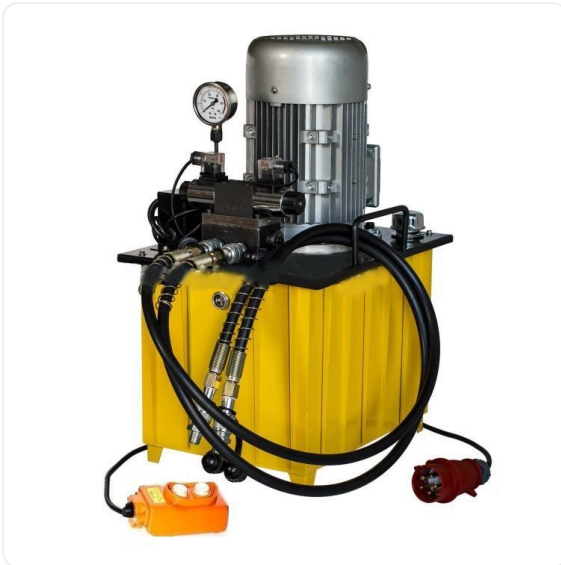

ТЕХНИКО-КОММЕРЧЕСКОЕ ПРЕДЛОЖЕНИЕ

Двухпоточная маслостанция МГС 700-1.5П-10-Э-2-ГЗ 380 В пульт

Артикул: 0000830

Характеристики

Производительность	1.5 л/мин
Напряжение	380 В
Максимальное давление	700 кгс/см ²
Тип станции	двустороннего действия
Гидрозамок	Да

Цена без учета доставки: **90 816 ₺** (с НДС)

ОПИСАНИЕ

Номинальное давление	700 бар (70 МПа)
Производительность при давлении 700 бар	1,5 л/мин
Производительность на холостом ходу (до 20 бар)	10 л/мин
Объем масляного бака	10 л
Мощность приводного двигателя	1,5 кВт
Напряжение питания двигателя	380 В
Масса (без масла)	47 кг
Габаритные размеры (LxВxH), мм	480x360x700

Двухпоточная маслостанция МГС 700-1.5П-10-Э-2-ГЗ - применяется в качестве привода для различного гидравлического оборудования двустороннего действия: **прессов, домкратов и различных гидроцилиндров**

двухстороннего действия.

Маслостанция МГС 700-1.5П-10-Э-2-ГЗ оснащена электромагнитным распределителем с подключенными к нему через БРС рукавами высокого давления, заполненным глицерином манометром. **Маслостанция** работает на всесезонном гидравлическом масле "ВМГЗ". Управление маслостанцией осуществляется двухсторонней пультом.