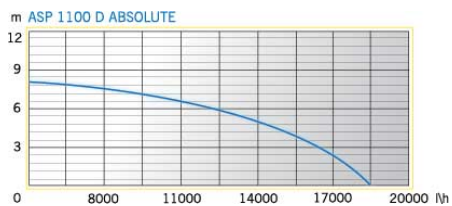

обеспечивающих повышение качества и надежности работы насоса.

Насос достаточно универсален, пригоден как для чистой, так и для слабо загрязненной воды.

Можно использовать для отвода воды из выгребных ям, перекачки жидкостей из загрязненных резервуаров и бассейнов.

Сформировано 28.05.2026 00:18 · KRATONSHOP.RU