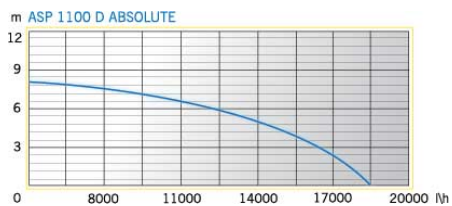

обеспечивающих повышение качества и надежности работы насоса.

Насос достаточно универсален, пригоден как для чистой, так и для слабо загрязненной воды.

Можно использовать для отвода воды из выгребных ям, перекачки жидкостей из загрязненных резервуаров и бассейнов.

Сформировано 18.04.2026 16:20 · KRATONSHOP.RU