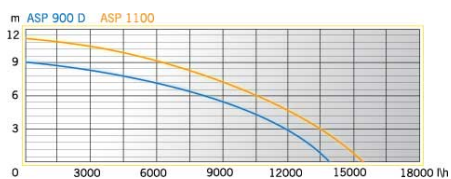

ТЕХНИКО-КОММЕРЧЕСКОЕ ПРЕДЛОЖЕНИЕ

Насос погружной дренажный Aurora ASP 1100 D INOX

Артикул: 9974

Характеристики

Данные о характеристиках не найдены.

Цена без учета доставки: **6 100 ₺** (с НДС)

ОПИСАНИЕ

Напряжение питающей сети	220В
Мощность	1100Вт
Производительность	15500л/час
Напор	11м
Максимальный размер частицы	35мм
Габариты	220x180x370мм
Вес	8кг

Дополнительная информация

Высокопроизводительный погружной насос из нержавеющей стали для грязной воды с максимальным размером включений до 35 мм. Подходит для перекачки загрязненных жидкостей с включением взвешенных частиц. Используется для отвода воды из выгребных ям, перекачки жидкостей из резервуаров и бассейнов.