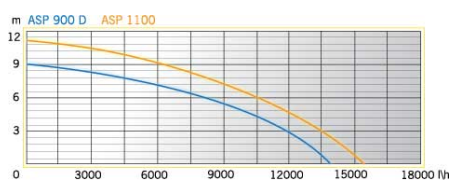

Высокопроизводительный погружной насос из нержавеющей стали для грязной воды с максимальным размером включений до 35 мм. Подходит для перекачки загрязненных жидкостей с включением взвешенных частиц. Используется для отвода воды из выгребных ям, перекачки жидкостей из резервуаров и бассейнов.

Сформировано 18.04.2026 16:19 · KRATONSHOP.RU