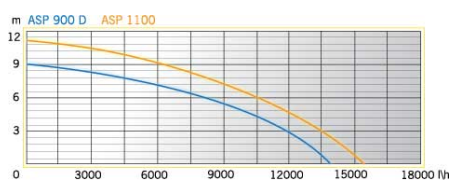

ТЕХНИКО-КОММЕРЧЕСКОЕ ПРЕДЛОЖЕНИЕ

Насос погружной дренажный Aurora ASP 1100 D INOX

Артикул: 9974

Характеристики

Данные о характеристиках не найдены.

Цена без учета доставки: **6 100 ₺** (с НДС)

ОПИСАНИЕ

Напряжение питающей сети	220В
Мощность	1100Вт
Производительность	15500л/час
Напор	11м
Максимальный размер частицы	35мм
Габариты	220x180x370мм
Вес	8кг

Дополнительная информация

Высокопроизводительный погружной насос из нержавеющей стали для грязной воды с максимальным размером включений до 35 мм. Подходит для перекачки загрязненных жидкостей с включением взвешенных частиц. Используется для отвода воды из выгребных ям, перекачки жидкостей из резервуаров и бассейнов.