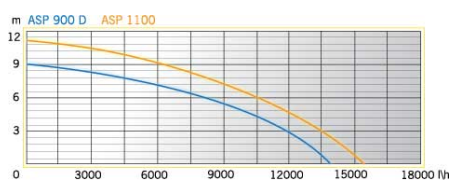

ТЕХНИКО-КОММЕРЧЕСКОЕ ПРЕДЛОЖЕНИЕ

Насос погружной дренажный Aurora ASP 900 D INOX

Артикул: 9989

Характеристики

Данные о характеристиках не найдены.

Цена без учета доставки: **6 000 Р** (с НДС)

ОПИСАНИЕ

Напряжение питающей сети	220В
Мощность	900Вт
Производительность	14000л/час
Напор	9м
Максимальный размер частицы	35мм
Габариты	220x180x370мм
Вес	7.37кг

Дополнительная информация

Высокопроизводительный погружной насос из нержавеющей стали для грязной воды с максимальным размером включений до 35 мм. Подходит для перекачки загрязненных жидкостей с включением взвешенных частиц. Используется для отвода воды из выгребных ям, перекачки жидкостей из резервуаров и бассейнов.