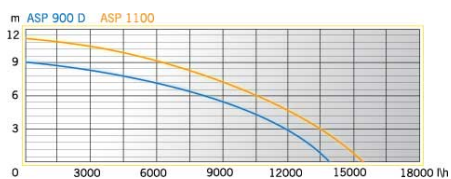

ТЕХНИКО-КОММЕРЧЕСКОЕ ПРЕДЛОЖЕНИЕ

Насос погружной дренажный Aurora ASP 900 D INOX

Артикул: 9989

Характеристики

Данные о характеристиках не найдены.

Цена без учета доставки: **6 000 Р** (с НДС)

ОПИСАНИЕ

Напряжение питающей сети	220В
Мощность	900Вт
Производительность	14000л/час
Напор	9м
Максимальный размер частицы	35мм
Габариты	220x180x370мм
Вес	7.37кг

Дополнительная информация

Высокопроизводительный погружной насос из нержавеющей стали для грязной воды с максимальным размером включений до 35 мм. Подходит для перекачки загрязненных жидкостей с включением взвешенных частиц. Используется для отвода воды из выгребных ям, перекачки жидкостей из резервуаров и бассейнов.