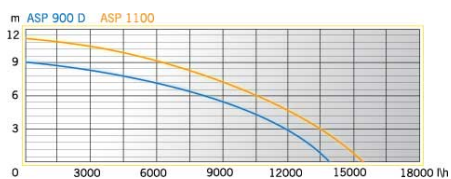

Высокопроизводительный погружной насос из нержавеющей стали для грязной воды с максимальным размером включений до 35 мм. Подходит для перекачки загрязненных жидкостей с включением взвешенных частиц. Используется для отвода воды из выгребных ям, перекачки жидкостей из резервуаров и бассейнов.

Сформировано 18.04.2026 16:24 · KRATONSHOP.RU