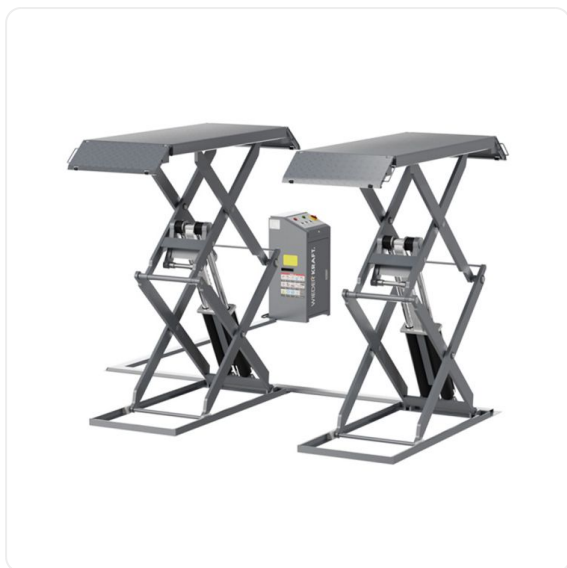

ТЕХНИКО-КОММЕРЧЕСКОЕ ПРЕДЛОЖЕНИЕ

Ножничный подъемник Wieder Kraft WDK-505X

Артикул: WDK-505X

Характеристики

Грузоподъемность 3,5 т

Цена без учета доставки: **385 440 Р** (с НДС)

ОПИСАНИЕ

Грузоподъемность	3,5 т
Высота подхвата	110 мм
Высота подъема	1900 мм
Время подъема	50 сек
Длина платформы	2000 мм
Ширина платформ	650 мм
Расстояние между стойками	900 мм
Общая потребляемая мощность	2,2 кВт
Подключение	380 В
Габариты упаковки	2150 x 760 x 400 мм, 540 x 540 x 1080 мм

Ножничный компактный подъемник WiederKraft WDK-505X, который предназначен для работы на полу без специализированных углублений. Стопорный механизм управляется пневматически. Грузоподъемность подъемника в 3500 кг позволяет комфортно взаимодействовать с большинством автомобилей во время ремонта, а двойной привод цилиндров отвечает за плавный подъем и спуск. Безопасность механизма достигается за счет скрытых систем гидро- и электропроводки, что не только предохраняет сам подъемник, но и работающего с ним механика. В данной модели улучшена гидравлическая система – можно равномерно управлять подъемом платформы с помощью автоматической системы синхронизации (синхронизация компенсируется кнопкой). Подъемник оснащен автоматическими ограничителями высоты подъема.

Особенности и преимущества:

- Отличается компактной конструкцией и предназначен для монтажа на поверхности пола без углублений;
- Двойной гидравлический привод обеспечивает плавность механизма;
- Удаленное управление подъемником с помощью пульта;
- Возможность пневматически разблокировать системы;
- Максимальная высота в 1,9 м гарантирует комфортную работу с автомобилем, в то время как механизм автоматического ограничения высоты сделает ее безопасной;
- Система самосмазывающихся подшипников;
- Полностью скрытая электро- и гидропроводка;
- Увеличенная ширина подъемных платформ 650 мм (на 5% шире аналогов);
- Универсальное применение — благодаря максимальной высоте в 1900 мм можно удобно осуществлять любые необходимые работы с авто.