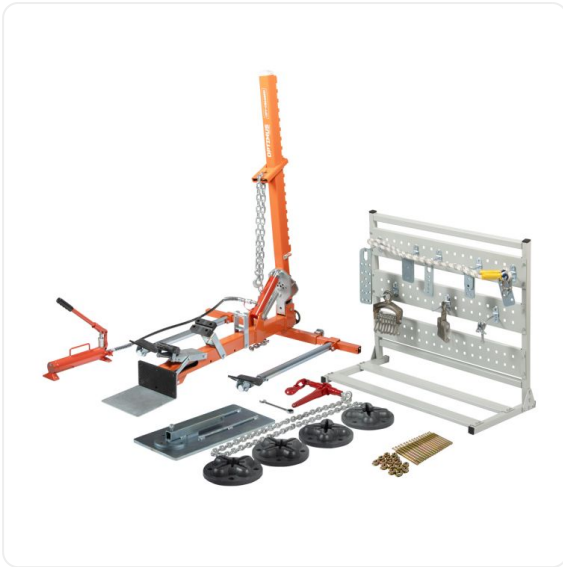

ТЕХНИКО-КОММЕРЧЕСКОЕ ПРЕДЛОЖЕНИЕ

Мини стапель для кузовных работ OPTIMUS OPT-SB10500

Артикул: OPT-SB10500

Характеристики

Данные о характеристиках не найдены.

Цена без учета доставки: ~~115 612 Р~~ **112 073 Р** (с НДС)

ОПИСАНИЕ

Усилие, т 3

Ширина, мм 400

Высота, мм 1300

Мини стапель OPT-SB10500 идеально подходит для проведения кузовных работ при легких и средней степени повреждениях кузова.

Особенности и преимущества:

- Быстрая сборка и установка.
- Компактный размер для удобного хранения.
- Простой в использовании, не требует специальных навыков, что позволяет быстро приступить к ремонту.

Комплектация:

- Подкатная горизонтальная балка.
- Вертикальная тяговая балка.
- Гидравлический ручной насос, шланг и с гидравлический цилиндр.
- Анкерное крепление с анкерами, 4 шт.
- Страховочный ремень, 1 шт.
- Тяговая цепь, 1 шт.
- Гребенки, 2 шт.
- Упоры и направляющие, 4 шт.
- Анкерный зацеп-натяжитель, 1 шт.
- Стенд для крепления аксессуаров, 1 шт.