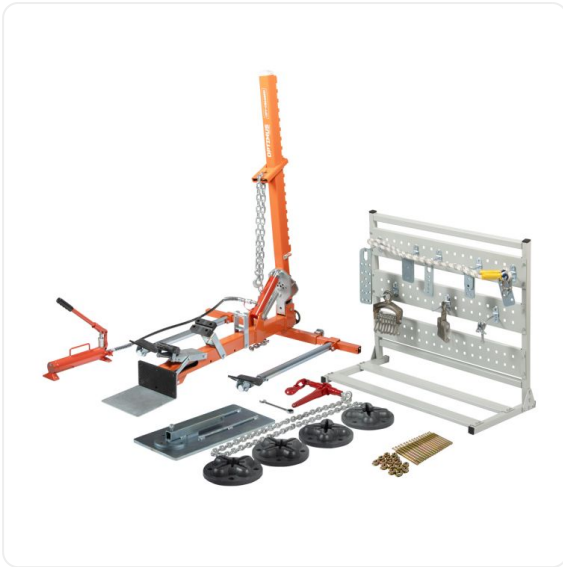

ТЕХНИКО-КОММЕРЧЕСКОЕ ПРЕДЛОЖЕНИЕ

Мини стапель для кузовных работ OPTIMUS OPT-SB10500

Артикул: OPT-SB10500

Характеристики

Данные о характеристиках не найдены.

Цена без учета доставки: ~~119 183 Р~~ **115 535 Р** (с НДС)

ОПИСАНИЕ

Усилие, т 3

Ширина, мм 400

Высота, мм 1300

Мини стапель OPT-SB10500 идеально подходит для проведения кузовных работ при легких и средней степени повреждениях кузова.

Особенности и преимущества:

- Быстрая сборка и установка.
- Компактный размер для удобного хранения.

- Простой в использовании, не требует специальных навыков, что позволяет быстро приступить к ремонту.

Комплектация:

- Подкатная горизонтальная балка.
- Вертикальная тяговая балка.
- Гидравлический ручной насос, шланг и с гидравлический цилиндр.
- Анкерное крепление с анкерами, 4 шт.
- Страховочный ремень, 1 шт.
- Тяговая цепь, 1 шт.
- Гребенки, 2 шт.
- Упоры и направляющие, 4 шт.
- Анкерный зацеп-натяжитель, 1 шт.
- Стенд для крепления аксессуаров, 1 шт.