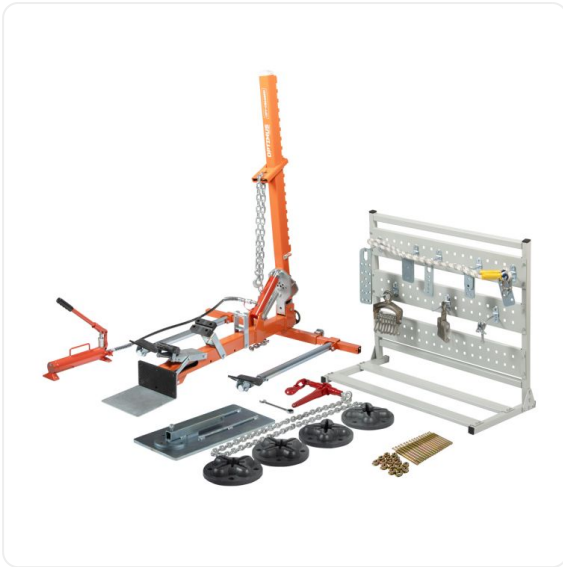

ТЕХНИКО-КОММЕРЧЕСКОЕ ПРЕДЛОЖЕНИЕ

Мини стапель для кузовных работ OPTIMUS OPT-SB10500

Артикул: OPT-SB10500

Характеристики

Данные о характеристиках не найдены.

Цена без учета доставки: **122 455 ₺** (с НДС)

ОПИСАНИЕ

Усилие, т 3

Ширина, мм 400

Высота, мм 1300

Мини стапель OPT-SB10500 идеально подходит для проведения кузовных работ при легких и средней степени повреждениях кузова.

Особенности и преимущества:

- Быстрая сборка и установка.
- Компактный размер для удобного хранения.
- Простой в использовании, не требует специальных навыков, что позволяет быстро приступить к ремонту.

Комплектация:

- Подкатная горизонтальная балка.
- Вертикальная тяговая балка.
- Гидравлический ручной насос, шланг и с гидравлический цилиндр.
- Анкерное крепление с анкерами, 4 шт.
- Страховочный ремень, 1 шт.
- Тяговая цепь, 1 шт.
- Гребенки, 2 шт.
- Упоры и направляющие, 4 шт.
- Анкерный зацеп-натяжитель, 1 шт.
- Стенд для крепления аксессуаров, 1 шт.