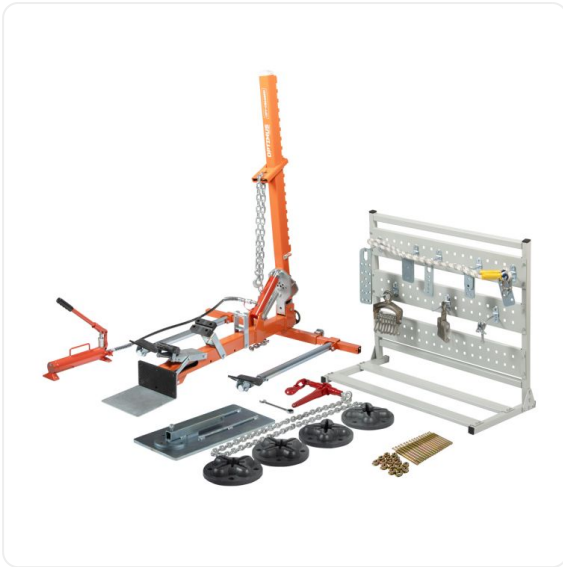

ТЕХНИКО-КОММЕРЧЕСКОЕ ПРЕДЛОЖЕНИЕ

Мини стапель для кузовных работ OPTIMUS OPT-SB10500

Артикул: OPT-SB10500

Характеристики

Данные о характеристиках не найдены.

Цена без учета доставки: **128 105 ₽** (с НДС)

ОПИСАНИЕ

Усилие, т 3

Ширина, мм 400

Высота, мм 1300

Мини стапель OPT-SB10500 идеально подходит для проведения кузовных работ при легких и средней степени повреждениях кузова.

Особенности и преимущества:

- Быстрая сборка и установка.
- Компактный размер для удобного хранения.
- Простой в использовании, не требует специальных навыков, что позволяет быстро приступить к ремонту.

Комплектация:

- Подкатная горизонтальная балка.
- Вертикальная тяговая балка.
- Гидравлический ручной насос, шланг и с гидравлический цилиндр.
- Анкерное крепление с анкерами, 4 шт.
- Страховочный ремень, 1 шт.
- Тяговая цепь, 1 шт.
- Гребенки, 2 шт.
- Упоры и направляющие, 4 шт.
- Анкерный зацеп-натяжитель, 1 шт.
- Стенд для крепления аксессуаров, 1 шт.