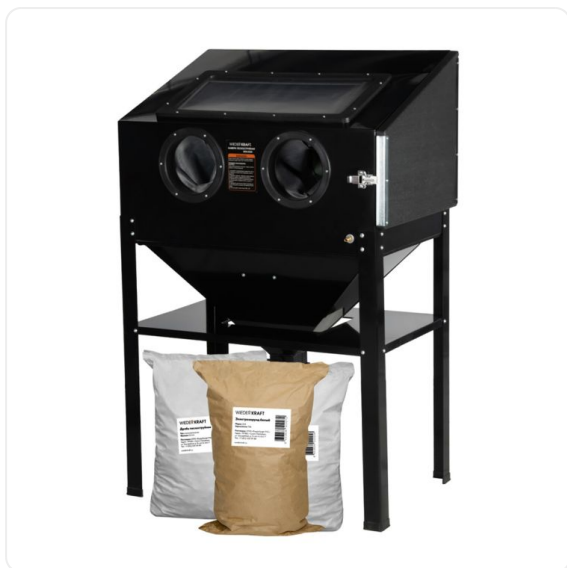

ТЕХНИКО-КОММЕРЧЕСКОЕ ПРЕДЛОЖЕНИЕ

Пескоструйная камера WIEDERKRAFT 220л WDK-83220D

Артикул: WDK-83220D

Характеристики

Производительность 452 л/мин

Вес нетто 46 кг

Объем 220 л

Цена без учета доставки: **31 753 ₺** (с НДС)

ОПИСАНИЕ

Объем камеры	220 л
Внутренний размер камеры	840 x 520 x 560 мм
Производительность	283-452 л/мин
Подключение	220 В/50 Гц
Рабочее давление	8 бар
Габариты упаковки	960 x 620 x 625 мм
Вес	46 кг

Напольная пескоструйная камера с системой очистки воздуха WiederKraft WDK-83220D объемом 220 литров. Поставляется с тремя видами абразивов: WDK-DR03 — колотая пескоструйная дробь с фракциями 0,3 мм, WDK-DR05 — колотая пескоструйная дробь с фракциями 0,5 мм и WDK-KR6 — белый электрокорунд с возможностью использования до 7 циклов. Предназначена для обработки деталей внутри замкнутого

пространства самой камеры, что позволяет полностью предотвратить пылеобразование за ее пределами. Применяется для очистки поверхностей от грязи, ржавчины, краски и окислов после сварочных работ. Простая, надежная и неприхотливая в обслуживании пескоструйная камера с системой пылеудаления и электродвигателем для очистки воздуха (220 В). Легко вмещает крупные детали и агрегаты. Камера WDK-83220D оснащена электропневматической системой управления, смотровым окном, осветительной лампой, перчатками из толстой резины и комплектом абразивов. Специальное прозрачное окошко позволяет контролировать процесс очистки. С фронтальной стороны установлена дверца для технического обслуживания камеры. Широкие опорные ножки поглощают вибрации в процессе работы, обеспечивая высокую устойчивость оборудования. Корпус выполнен из металла высокой прочности.