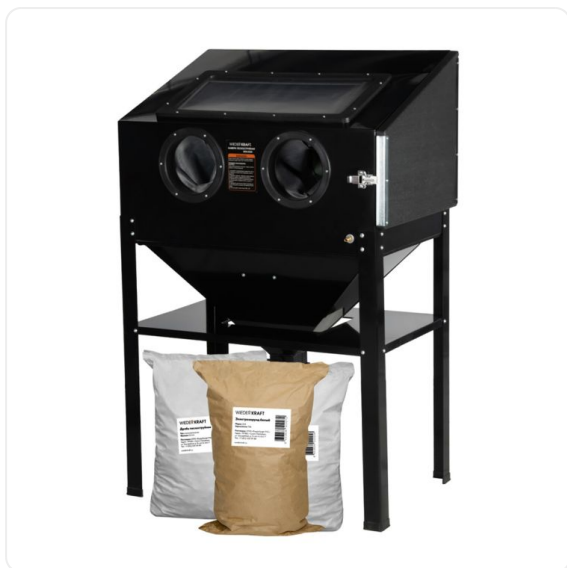

ТЕХНИКО-КОММЕРЧЕСКОЕ ПРЕДЛОЖЕНИЕ

Пескоструйная камера WIEDERKRAFT 220л WDK-83220D

Артикул: WDK-83220D

Характеристики

Производительность 452 л/мин

Вес нетто 46 кг

Объем 220 л

Цена без учета доставки: **32 193 ₺** (с НДС)

ОПИСАНИЕ

Объем камеры	220 л
Внутренний размер камеры	840 x 520 x 560 мм
Производительность	283-452 л/мин
Подключение	220 В/50 Гц
Рабочее давление	8 бар
Габариты упаковки	960 x 620 x 625 мм
Вес	46 кг

Напольная пескоструйная камера с системой очистки воздуха WiederKraft WDK-83220D объемом 220 литров. Поставляется с тремя видами абразивов: WDK-DR03 — колотая пескоструйная дробь с фракциями 0,3 мм, WDK-DR05 — колотая пескоструйная дробь с фракциями 0,5 мм и WDK-KR6 — белый электрокорунд с возможностью использования до 7 циклов. Предназначена для обработки деталей внутри замкнутого

пространства самой камеры, что позволяет полностью предотвратить пылеобразование за ее пределами. Применяется для очистки поверхностей от грязи, ржавчины, краски и окислов после сварочных работ. Простая, надежная и неприхотливая в обслуживании пескоструйная камера с системой пылеудаления и электродвигателем для очистки воздуха (220 В). Легко вмещает крупные детали и агрегаты. Камера WDK-83220D оснащена электропневматической системой управления, смотровым окном, осветительной лампой, перчатками из толстой резины и комплектом абразивов. Специальное прозрачное окошко позволяет контролировать процесс очистки. С фронтальной стороны установлена дверца для технического обслуживания камеры. Широкие опорные ножки поглощают вибрации в процессе работы, обеспечивая высокую устойчивость оборудования. Корпус выполнен из металла высокой прочности.