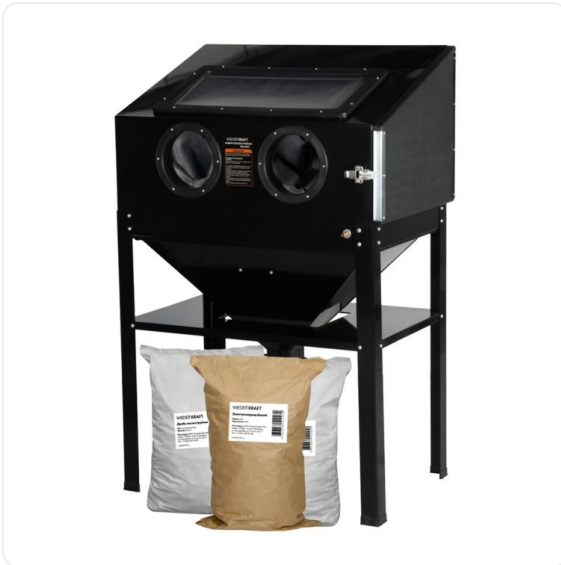

### Пескоструйная камера WIEDERKRAFT 220л WDK-83220D

Артикул: WDK-83220D

#### Характеристики

Производительность 452 л/мин

Вес нетто 46 кг

Объем 220 л

Цена без учета доставки: **29 772 ₺** (с НДС)

#### ОПИСАНИЕ

Объем камеры	220 л
Внутренний размер камеры	840 x 520 x 560 мм
Производительность	283-452 л/мин
Подключение	220 В/50 Гц
Рабочее давление	8 бар
Габариты упаковки	960 x 620 x 625 мм
Вес	46 кг

**Напольная пескоструйная камера с системой очистки воздуха WiederKraft WDK-83220D** объемом 220 литров. Поставляется с тремя видами абразивов: WDK-DR03 — колотая пескоструйная дробь с фракциями 0,3 мм, WDK-DR05 — колотая пескоструйная дробь с фракциями 0,5 мм и WDK-KR6 — белый электрокорунд с возможностью использования до 7 циклов. Предназначена для обработки деталей внутри замкнутого