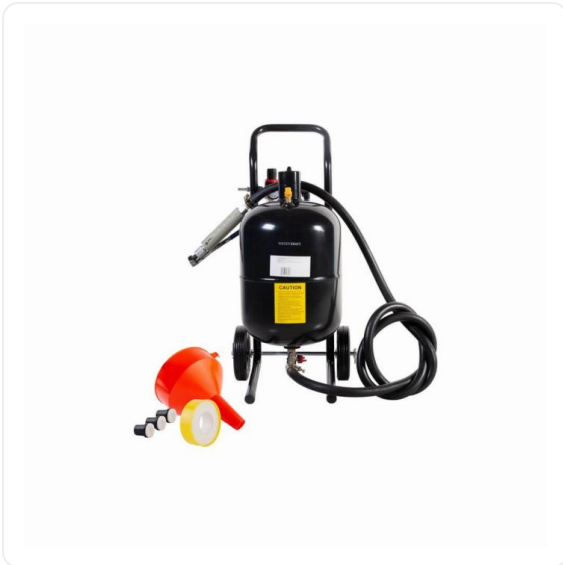

ТЕХНИКО-КОММЕРЧЕСКОЕ ПРЕДЛОЖЕНИЕ

Пескоструйный аппарат WIEDERKRAFT WDK-82019

Артикул: WDK-82019

Характеристики

Производительность 566 л/мин

Вес нетто 12 кг

Цена без учета доставки: **11 993 ₺** (с НДС)

ОПИСАНИЕ

Тип абразива	кварцевый песок, купершлак, никельшлак, электрокорунд
Диаметр сопла	2,0; 2,5; 3,0; 3,5 мм
Длина шланга	2,5 м
Объем бака	19 л
Габариты	480 x 290 x 830 мм
Средний расход абразива	25-40 кг/ч
Рабочее давление	6-9 бар
Расход воздуха	170-566 л/мин.
Вес	12 кг

Мобильные пескоструйные аппараты используются для сухой очистки металлических поверхностей от ржавчины, окалины, краски, различных загрязнений. Значительно сокращают процесс обезжиривания при подготовке поверхности для проведения дальнейших работ. Широко востребованы в автосервисах и СТО, мастерских, на энергетических и судоремонтных предприятиях.