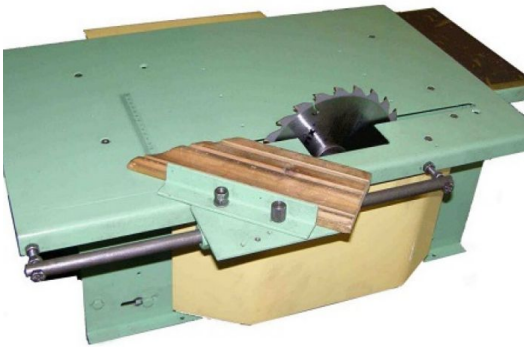

ТЕХНИКО-КОММЕРЧЕСКОЕ ПРЕДЛОЖЕНИЕ

Пильная каретка

Артикул: К-1

www.kratonshop.ru

Характеристики

Данные о характеристиках не найдены.

Цена без учета доставки: **7 000 ₽** (с НДС)

ОПИСАНИЕ

Поперечный распил 0-45 гр

Ход каретки 330 мм

Пильная каретка - используется совместно со станками Ориент

Сформировано 09.06.2026 02:45 · KRATONSHOP.RU