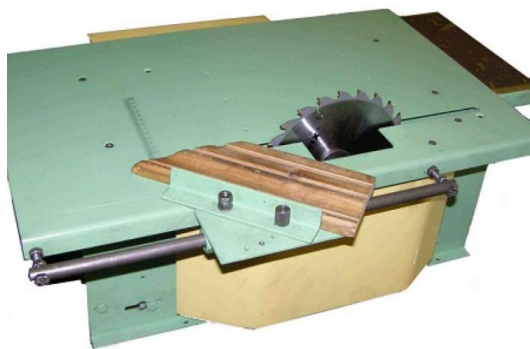

ТЕХНИКО-КОММЕРЧЕСКОЕ ПРЕДЛОЖЕНИЕ

Пильная каретка

Артикул: К-1

www.kratonshop.ru

Характеристики

Данные о характеристиках не найдены.

Цена без учета доставки: **7 000 Р** (с НДС)

ОПИСАНИЕ

Поперечный распил 0-45 гр

Ход каретки 330 мм

Пильная каретка - используется совместно со станками Ориент

Сформировано 04.04.2026 16:20 · KRATONSHOP.RU