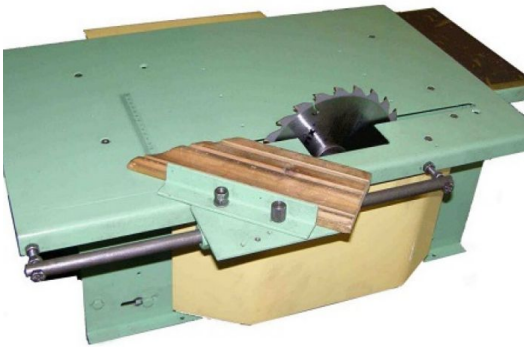

ТЕХНИКО-КОММЕРЧЕСКОЕ ПРЕДЛОЖЕНИЕ

Пильная каретка

Артикул: К-1

www.kratonshop.ru

Характеристики

Данные о характеристиках не найдены.

Цена без учета доставки: **7 000 ₽** (с НДС)

ОПИСАНИЕ

Поперечный распил 0-45 гр

Ход каретки 330 мм

Пильная каретка - используется совместно со станками Ориент

Сформировано 19.05.2026 19:16 · KRATONSHOP.RU