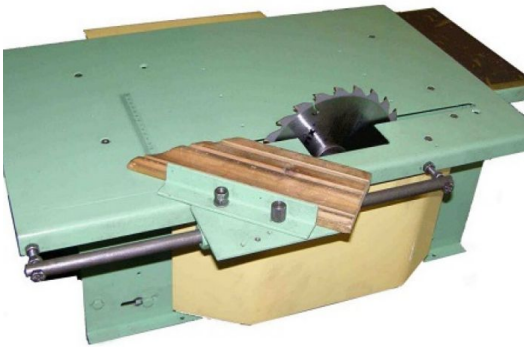

ТЕХНИКО-КОММЕРЧЕСКОЕ ПРЕДЛОЖЕНИЕ

Пильная каретка

Артикул: К-1

www.kratonshop.ru

Характеристики

Данные о характеристиках не найдены.

Цена без учета доставки: **7 000 ₺** (с НДС)

ОПИСАНИЕ

Поперечный распил 0-45 гр

Ход каретки 330 мм

Пильная каретка - используется совместно со станками Ориент

Сформировано 09.06.2026 01:53 · KRATONSHOP.RU