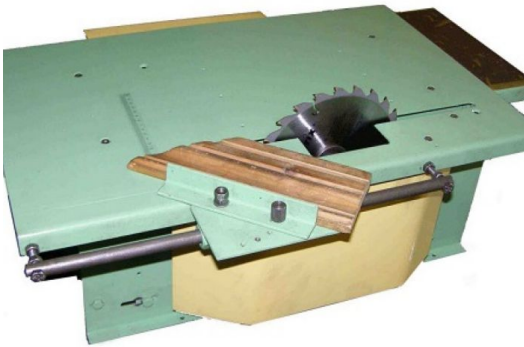

ТЕХНИКО-KOMMЕРЧЕСКОЕ ПРЕДЛОЖЕНИЕ

Пильная каретка

Артикул: К-1

www.kratonshop.ru

Характеристики

Данные о характеристиках не найдены.

Цена без учета доставки: **7 000 Р** (с НДС)

ОПИСАНИЕ

Поперечный распил 0-45 гр

Ход каретки 330 мм

Пильная каретка - используется совместно со станками Ориент

Сформировано 04.04.2026 17:39 · KRATONSHOP.RU