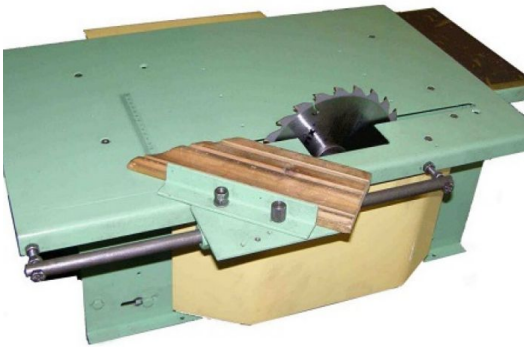

ТЕХНИКО-КОММЕРЧЕСКОЕ ПРЕДЛОЖЕНИЕ

Пильная каретка

Артикул: К-1

www.kratonshop.ru

Характеристики

Данные о характеристиках не найдены.

Цена без учета доставки: **7 000 ₽** (с НДС)

ОПИСАНИЕ

Поперечный распил 0-45 гр

Ход каретки 330 мм

Пильная каретка - используется совместно со станками Ориент

Сформировано 04.04.2026 16:22 · KRATONSHOP.RU