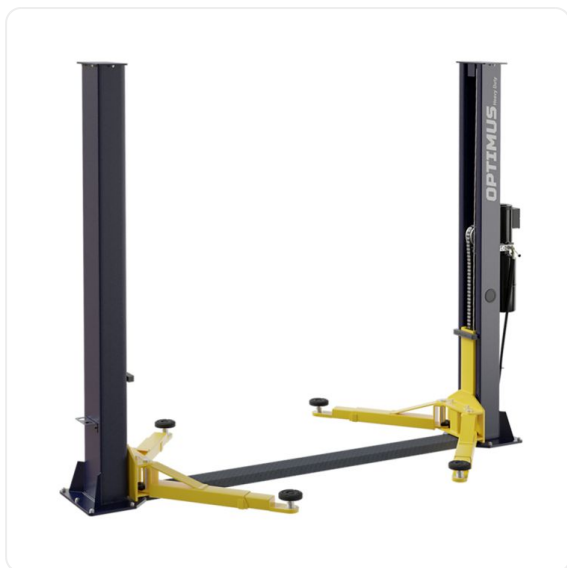

### Подъемник автомобильный Optimus VS-ОРТ-4Т/220

Артикул: VS-ОРТ-4Т/220

#### ОПИСАНИЕ

Подъемные лапы передние, мм 695-1045

Подъемные лапы задние, мм 918-1460

Высота подъема, мм 1850

Высота подхвата, мм 110

Грузоподъемность, т 4

Ширина проезда, мм 2820

Ширина подъемника, мм 3380

Подъемник гидравлический 4 тонны, нижняя синхронизация, двухсторонняя разблокировка **OPTIMUS HD VS-ОРТ-4Т** отличается высокой надежностью конструкции: профессиональный форм-фактор подъемных кареток, стальные шкивы (сталь 45), концевой ограничитель подъема, асимметричные подъемные лапы, увеличенная опорная платформа колонн 400x400 мм (на 5% шире аналогов).