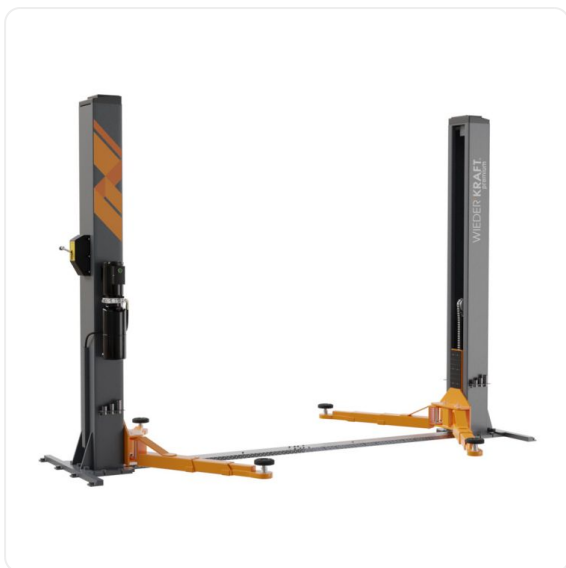

ТЕХНИКО-КОММЕРЧЕСКОЕ ПРЕДЛОЖЕНИЕ

Подъемник автомобильный Wieder Kraft WDK-524N

Артикул: WDK-524N

Характеристики

Грузоподъемность 5 т

Цена без учета доставки: **293 040 ₽** (с НДС)

ОПИСАНИЕ

Грузоподъемность	5 т
Высота подхвата	120 мм
Высота подъема	1920 мм
Высота стоек	2800 мм
Расстояние между стойками	3300 мм
Ширина подъемника	4160 мм
Подъемные лапы	Задние: 3-секционные (890-1800 мм), Передние: 3-секционные (890-1800 мм)
Тип разблокировки	Механический (1 колонна)
Общая потребляемая мощность	2,2 кВт

Подключение	380 В/50 Гц
Габариты упаковки	2850 x 1020 x 700 мм
Вес	933 кг

Двухстоечный подъемник с нижней синхронизацией WiederKraft WDK-524N грузоподъемностью 5000 кг. Отличается высокой надежностью конструкции: усиленный профиль подъемных кареток и лап, направляющие каретки из запатентованного полимера, стальные шкивы (сталь 45), стальные тросы 10 мм, толщина металла 6 мм. Управление стопорами с одной колонны экономит время при спуске автомобиля. Наличие концевого ограничителя подъема обеспечивает дополнительную безопасность во время эксплуатации подъемника. Конфигурация подъемника позволяет обслуживать все самые популярные типы автомобилей: от А-класса до микроавтобусов.

Особенности и преимущества:

- Толщина металла колонн: 6 мм;
- Усиленные симметричные подъемные лапы 3+3 секции;
- Электро- и гидропроводка проложена в штатных защитных кожухах;
- Гидравлические парашютные клапаны;
- Проставки и анкерные болты в комплекте;
- Усилители колонн в комплекте;
- Подключается к сети 380 вольт.

Комплектация:

- Двухстоечный подъемник WDK-524N — 1 шт.
- Комплект анкерных болтов — 1 шт.
- Гидростанция — 1 шт.
- Комплект проставок — 3 шт.
- Усилитель колонн — 2 шт.

Сформировано 21.06.2026 17:35 · KRATONSHOP.RU