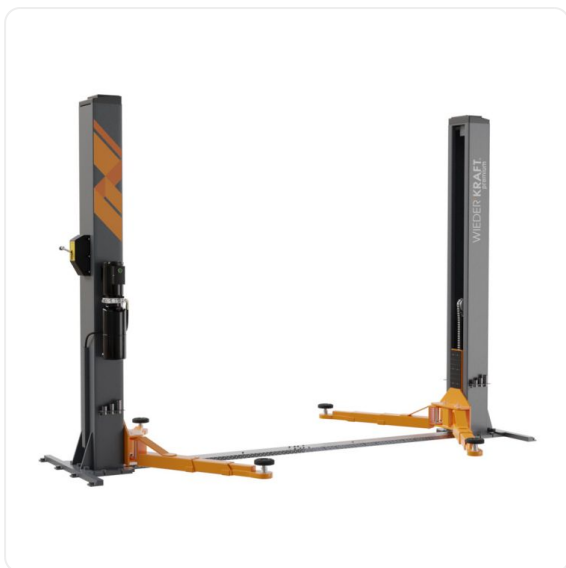

ТЕХНИКО-КОММЕРЧЕСКОЕ ПРЕДЛОЖЕНИЕ

Подъемник автомобильный Wieder Kraft WDK-524N

Артикул: WDK-524N

Характеристики

Грузоподъемность 5 т

Цена без учета доставки: **311 045 Р** (с НДС)

ОПИСАНИЕ

Грузоподъемность	5 т
Высота подхвата	120 мм
Высота подъема	1920 мм
Высота стоек	2800 мм
Расстояние между стойками	3300 мм
Ширина подъемника	4160 мм
Подъемные лапы	Задние: 3-секционные (890-1800 мм), Передние: 3-секционные (890-1800 мм)
Тип разблокировки	Механический (1 колонна)
Общая потребляемая мощность	2,2 кВт

Подключение	380 В/50 Гц
Габариты упаковки	2850 x 1020 x 700 мм
Вес	933 кг

Двухстоечный подъемник с нижней синхронизацией WiederKraft WDK-524N грузоподъемностью 5000 кг. Отличается высокой надежностью конструкции: усиленный профиль подъемных кареток и лап, направляющие каретки из запатентованного полимера, стальные шкивы (сталь 45), стальные тросы 10 мм, толщина металла 6 мм. Управление стопорами с одной колонны экономит время при спуске автомобиля. Наличие концевого ограничителя подъема обеспечивает дополнительную безопасность во время эксплуатации подъемника. Конфигурация подъемника позволяет обслуживать все самые популярные типы автомобилей: от А-класса до микроавтобусов.

Особенности и преимущества:

- Толщина металла колонн: 6 мм;
- Усиленные симметричные подъемные лапы 3+3 секции;
- Электро- и гидропроводка проложена в штатных защитных кожухах;
- Гидравлические парашютные клапаны;
- Проставки и анкерные болты в комплекте;
- Усилители колонн в комплекте;
- Подключается к сети 380 вольт.

Комплектация:

- Двухстоечный подъемник WDK-524N — 1 шт.
- Комплект анкерных болтов — 1 шт.
- Гидростанция — 1 шт.
- Комплект проставок — 3 шт.
- Усилитель колонн — 2 шт.

Сформировано 02.04.2026 03:50 · KRATONSHOP.RU