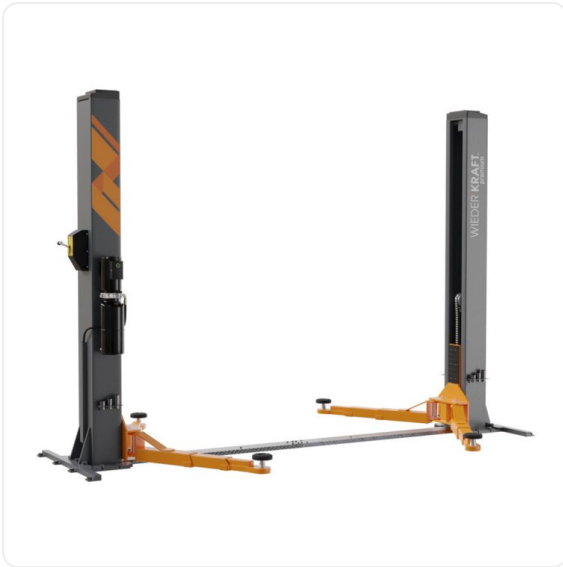

ТЕХНИКО-КОММЕРЧЕСКОЕ ПРЕДЛОЖЕНИЕ

Подъемник автомобильный Wieder Kraft WDK-524N

Артикул: WDK-524N

Характеристики

Грузоподъемность 5 т

Цена без учета доставки: **311 045 Р** (с НДС)

ОПИСАНИЕ

Грузоподъемность	5 т
Высота подхвата	120 мм
Высота подъема	1920 мм
Высота стоек	2800 мм
Расстояние между стойками	3300 мм
Ширина подъемника	4160 мм
Подъемные лапы	Задние: 3-секционные (890-1800 мм), Передние: 3-секционные (890-1800 мм)
Тип разблокировки	Механический (1 колонна)
Общая потребляемая мощность	2,2 кВт

Подключение	380 В/50 Гц
Габариты упаковки	2850 x 1020 x 700 мм
Вес	933 кг

Двухстоечный подъемник с нижней синхронизацией WiederKraft WDK-524N грузоподъемностью 5000 кг. Отличается высокой надежностью конструкции: усиленный профиль подъемных кареток и лап, направляющие каретки из запатентованного полимера, стальные шкивы (сталь 45), стальные тросы 10 мм, толщина металла 6 мм. Управление стопорами с одной колонны экономит время при спуске автомобиля. Наличие концевого ограничителя подъема обеспечивает дополнительную безопасность во время эксплуатации подъемника. Конфигурация подъемника позволяет обслуживать все самые популярные типы автомобилей: от А-класса до микроавтобусов.

Особенности и преимущества:

- Толщина металла колонн: 6 мм;
- Усиленные симметричные подъемные лапы 3+3 секции;
- Электро- и гидропроводка проложена в штатных защитных кожухах;
- Гидравлические парашютные клапаны;
- Проставки и анкерные болты в комплекте;
- Усилители колонн в комплекте;
- Подключается к сети 380 вольт.

Комплектация:

- Двухстоечный подъемник WDK-524N — 1 шт.
- Комплект анкерных болтов — 1 шт.
- Гидростанция — 1 шт.
- Комплект проставок — 3 шт.
- Усилитель колонн — 2 шт.

Сформировано 02.04.2026 03:54 · KRATONSHOP.RU