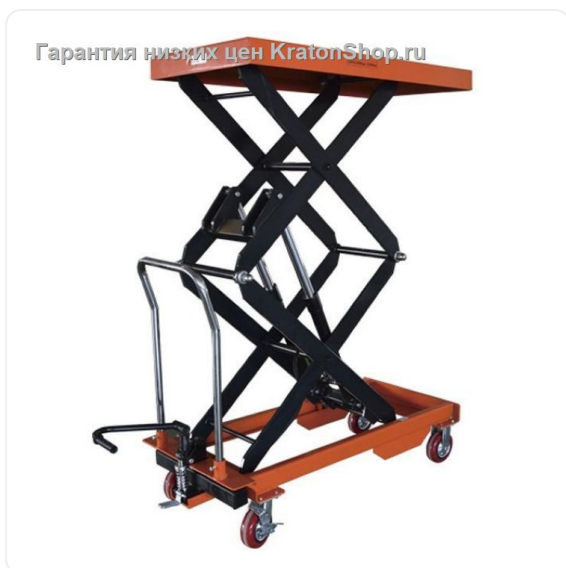

ТЕХНИКО-КОММЕРЧЕСКОЕ ПРЕДЛОЖЕНИЕ

Подъемный стол TOR PTS1000 (Z)

Артикул: 1025425

Характеристики

Грузоподъемность	1 т
Высота подъема	1700 мм

Цена без учета доставки: **94 493 ₽** (с НДС)

ОПИСАНИЕ

Грузоподъемность, кг	1000
Высота подъема (min-max), мм	500-1700
Размер стола (Д*Ш), мм	1200x610
Габариты в упаковке, мм	1400x730x610
Вес нетто, кг	135

Подъемный стол TOR PTS1000 (Z) - предназначен для транспортировки грузов массой до 1000 кг. Станет незаменимым помощником на таких объектах, как: складские помещения, мастерские, заводы и прочие. Способен осуществить подъем товара на высоту до 1700 мм. Обладает конструкцией, изготовленной из прочных и износостойких материалов. Гидравлическая система снижает нагрузку на пользователя и увеличивает производительность. Данная модель позволяет более быстро выполнять поставленные задачи. Оборудована специальными транспортировочными колесами диаметром 150 мм, обеспечивающими