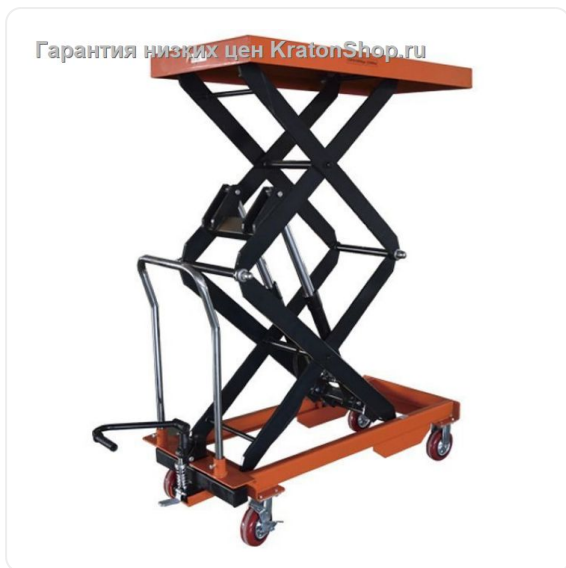

ТЕХНИКО-КОММЕРЧЕСКОЕ ПРЕДЛОЖЕНИЕ

Подъемный стол TOR PTS1500 (S)

Артикул: 1001612

Характеристики

Грузоподъемность	1.5 т
Высота подъема	1700 мм

Цена без учета доставки: **109 652 ₹** (с НДС)

ОПИСАНИЕ

Грузоподъемность, кг	1500
Высота подъема (min-max), мм	500-1700
Размер стола (Д*Ш), мм	1220x610
Габариты в упаковке, мм	1400x730x610
Вес нетто, кг	135

Подъемный стол TOR PTS1500 (S) - предназначен для транспортировки грузов массой до 1500 кг. Станет незаменимым помощником на таких объектах, как: складские помещения, мастерские, заводы и прочие. Способен осуществить подъем товара на высоту до 1700 мм. Обладает конструкцией, изготовленной из прочных и износостойких материалов. Гидравлическая система снижает нагрузку на пользователя и увеличивает

производительность. Данная модель позволяет более быстро выполнять поставленные задачи. Оборудована специальными транспортировочными колесами диаметром 150 мм, обеспечивающими высокую проходимость и маневренность.