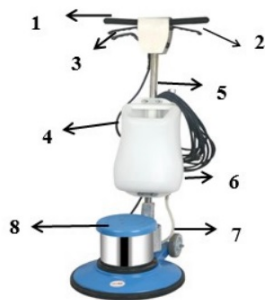

ТЕХНИКО-КОММЕРЧЕСКОЕ ПРЕДЛОЖЕНИЕ

Полотер TOR RT430

Артикул: 1046126

Характеристики

Данные о характеристиках не найдены.

Цена без учета доставки: **52 683 ₺** (с НДС)

ОПИСАНИЕ

Мощность, Вт	1000
Напряжение, В	220
Скорость вращения щетки, об/мин	175
Частота, Гц	50
Диаметр щетки, дюйм	17
Длина провода, м	12
Масса, кг	48

Полотер RT430 предназначен для очистки, полировки и натирания различных нековровых напольных покрытий – дощатых, мраморных паркетных и т.д.

1. Рукоятка управления;
2. Предохранительный выключатель;
3. Рукоятка регулировки угла;
4. Шнур питания;
5. Стальная труба;
6. Резервуар для воды для щетки;
7. Сливная труба;
8. Мотор.