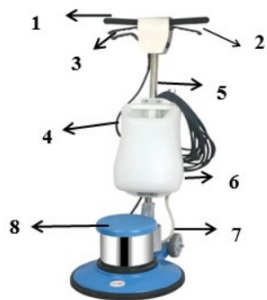

ТЕХНИКО-КОММЕРЧЕСКОЕ ПРЕДЛОЖЕНИЕ

Полотер TOR RT430

Артикул: 1046126

Характеристики

Данные о характеристиках не найдены.

Цена без учета доставки: **52 683 ₺** (с НДС)

ОПИСАНИЕ

Мощность, Вт	1000
Напряжение, В	220
Скорость вращения щетки, об/мин	175
Частота, Гц	50
Диаметр щетки, дюйм	17
Длина провода, м	12
Масса, кг	48

Полотер RT430 предназначен для очистки, полировки и натирания различных нековровых напольных покрытий – дощатых, мраморных паркетных и т.д.

1. Рукоятка управления;
2. Предохранительный выключатель;
3. Рукоятка регулировки угла;
4. Шнур питания;
5. Стальная труба;
6. Резервуар для воды для щетки;
7. Сливная труба;
8. Мотор.