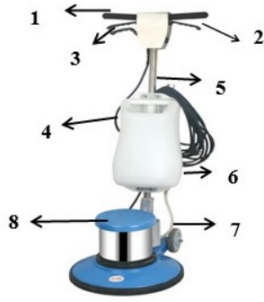

ТЕХНИКО-КОММЕРЧЕСКОЕ ПРЕДЛОЖЕНИЕ

Полотер TOR RT430

Артикул: 1046126

Характеристики

Данные о характеристиках не найдены.

Цена без учета доставки: **52 683 ₺** (с НДС)

ОПИСАНИЕ

Мощность, Вт	1000
Напряжение, В	220
Скорость вращения щетки, об/мин	175
Частота, Гц	50
Диаметр щетки, дюйм	17
Длина провода, м	12
Масса, кг	48

Полотер RT430 предназначен для очистки, полировки и натирания различных нековровых напольных покрытий – дощатых, мраморных паркетных и т.д.

1. Рукоятка управления;
2. Предохранительный выключатель;
3. Рукоятка регулировки угла;
4. Шнур питания;
5. Стальная труба;
6. Резервуар для воды для щетки;
7. Сливная труба;
8. Мотор.