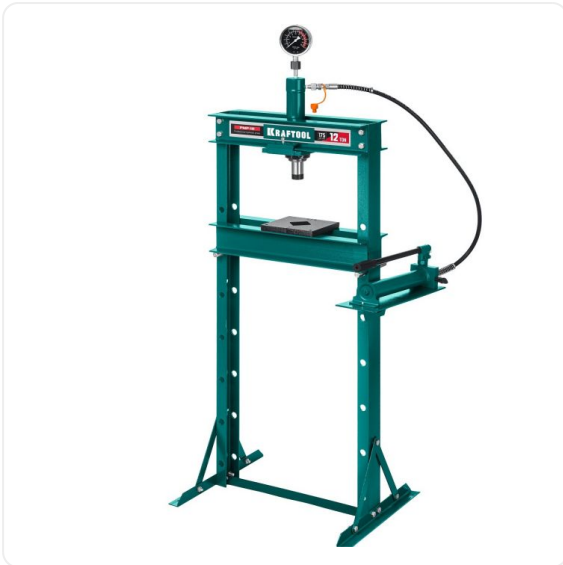

ТЕХНИКО-КОММЕРЧЕСКОЕ ПРЕДЛОЖЕНИЕ

Пресс гидравлический KRAFTOOL PMP-12

Артикул: 43472-12

Характеристики

Нагрузка	12 тонн
----------	---------

Цена без учета доставки: **39 007 ₽** (с НДС)

ОПИСАНИЕ

Рабочий привод	ручной
Максимальное усилие, т	12
Ход штока, мм	180
Рабочий диапазон, мм	0–910
Материал	сталь
Вес, кг	68,5

Пресс гидравлический KRAFTOOL PMP-12- предназначен для сжатия и изгиба материалов, запрессовки и выпрессовки подшипников и других слесарных работ

Особенности:

- Пресс имеет возможность регулирования высоты рабочего пространства посредством перемещения станины
- Силовым устройством прессы является домкрат, что обеспечивает низкую стоимость и высокую ремонтпригодность изделия
- Домкрат оснащен клапаном предохраняющим от перегрузок