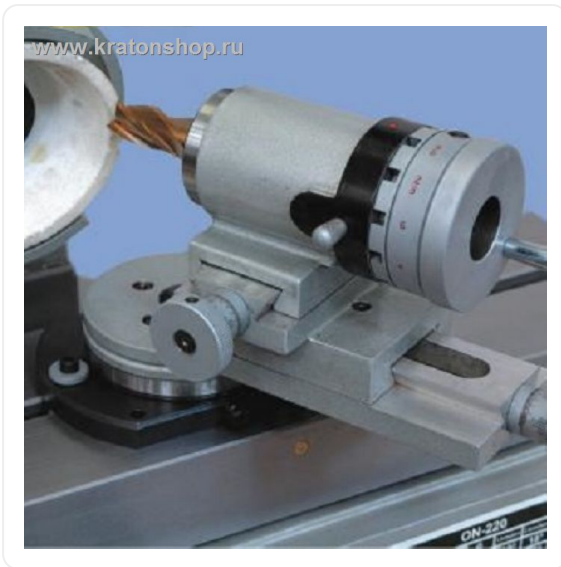

ТЕХНИКО-КОММЕРЧЕСКОЕ ПРЕДЛОЖЕНИЕ

Приспособление для заточки с делительной головкой к ON-220

Артикул: 25002776

Характеристики

Данные о характеристиках не найдены.

Цена без учета доставки: **94 878 ₺** (с НДС)

ОПИСАНИЕ

Используется со станком Prota ON-220 для заточки инструмента

Сформировано 08.05.2026 19:25 · KRATONSHOP.RU