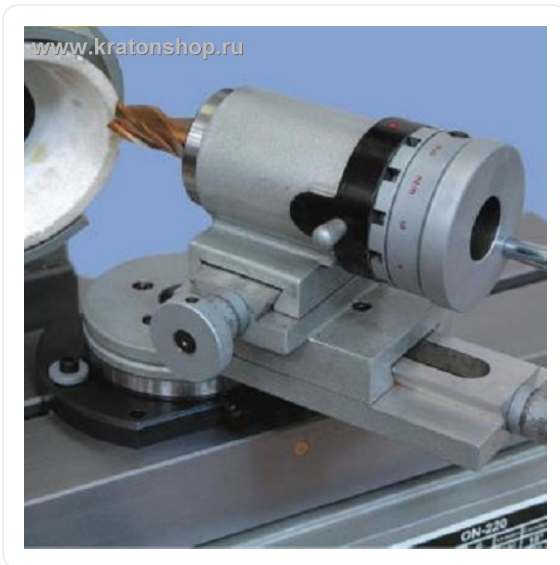

ТЕХНИКО-КОММЕРЧЕСКОЕ ПРЕДЛОЖЕНИЕ

Приспособление для заточки с делительной головкой к ON-220

Артикул: 25002776

Характеристики

Данные о характеристиках не найдены.

Цена без учета доставки: **125 377 ₽** (с НДС)

ОПИСАНИЕ

Используется со станком Proma ON-220 для заточки инструмента

Сформировано 29.05.2026 01:41 · KRATONSHOP.RU