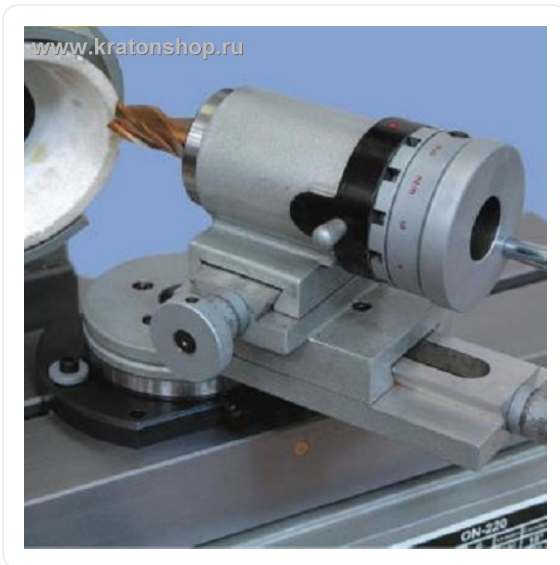

ТЕХНИКО-КОММЕРЧЕСКОЕ ПРЕДЛОЖЕНИЕ

Приспособление для заточки с делительной головкой к ON-220

Артикул: 25002776

Характеристики

Данные о характеристиках не найдены.

Цена без учета доставки: **125 377 Р** (с НДС)

ОПИСАНИЕ

Используется со станком Proma ON-220 для заточки инструмента

Сформировано 20.06.2026 13:34 · KRATONSHOP.RU