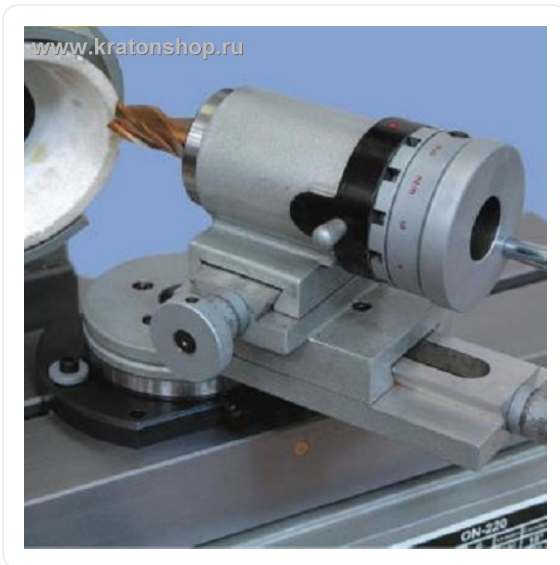

ТЕХНИКО-КОММЕРЧЕСКОЕ ПРЕДЛОЖЕНИЕ

Приспособление для заточки с делительной головкой к ON-220

Артикул: 25002776

Характеристики

Данные о характеристиках не найдены.

Цена без учета доставки: **94 878 ₺** (с НДС)

ОПИСАНИЕ

Используется со станком Proma ON-220 для заточки инструмента

Сформировано 18.04.2026 14:40 · KRATONSHOP.RU