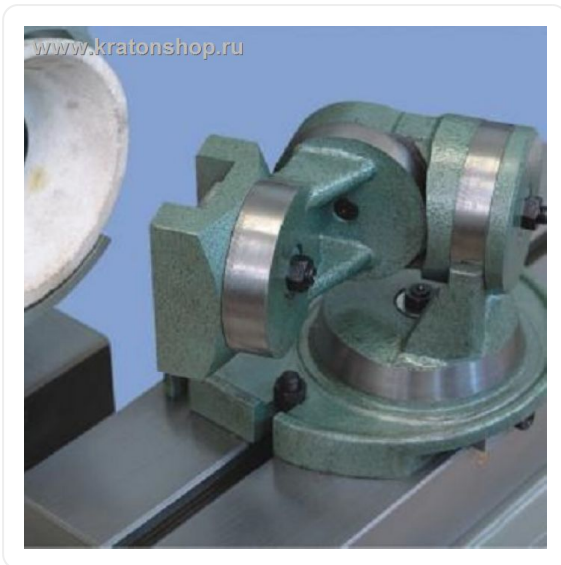

ТЕХНИКО-КОММЕРЧЕСКОЕ ПРЕДЛОЖЕНИЕ

Приспособление для заточки инструмента к ON-220

Артикул: 25000278

Характеристики

Данные о характеристиках не найдены.

Цена без учета доставки: **24 179 ₹** (с НДС)

ОПИСАНИЕ

Используется со станком Proma ON-220 для заточки инструмента