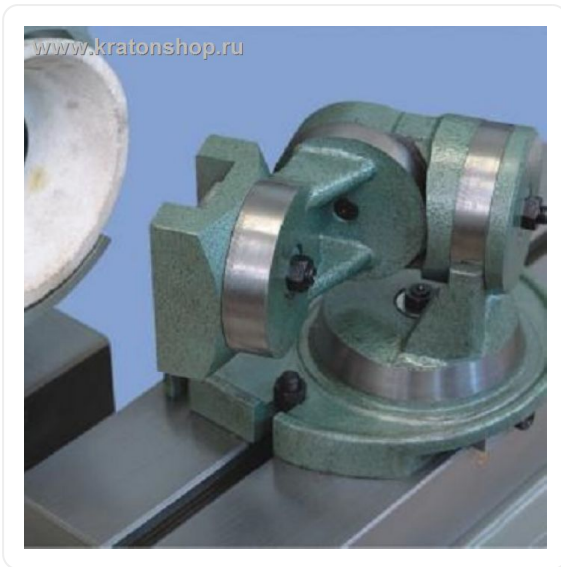

ТЕХНИКО-КОММЕРЧЕСКОЕ ПРЕДЛОЖЕНИЕ

Приспособление для заточки инструмента к ON-220

Артикул: 25000278

Характеристики

Данные о характеристиках не найдены.

Цена без учета доставки: **21 876 ₹** (с НДС)

ОПИСАНИЕ

Используется со станком Proma ON-220 для заточки инструмента