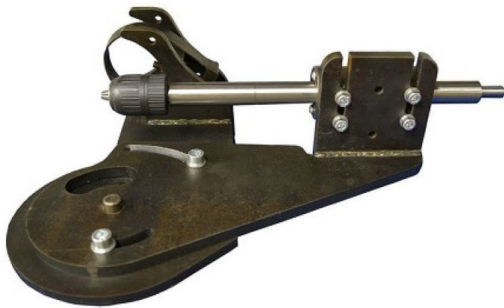

ТЕХНИКО-КОММЕРЧЕСКОЕ ПРЕДЛОЖЕНИЕ

Нотчер торцеватель ПРОМА DT-80

Артикул: 100012

www.kratonshop.ru

Характеристики

Данные о характеристиках не найдены.

Цена без учета доставки: **33 516 ₽** (с НДС)

ОПИСАНИЕ

Минимальный диаметр закрепляемой трубы, мм 20

Максимальный диаметр закрепляемой трубы, мм 80

Шкала установки оси сверления к оси трубы, гр от 90 до 45

Скорость 27 об./мин.

Масса 74 кг

Габариты 700x700x600 мм

Нотчер DT-80 - приспособление для сверления. Выполнено в виде специальной настольной оснастки для ручной электродрели для сверления и обрезки седловин труб для сварки. Это приспособление незаменимо при изготовлении сварных трубчатых ограждений, перил, каркасов безопасности и автомобильных рам.

Особенности:

- Для точного сверления под углом.
- Линейная шкала для задания смещения от оси трубы. Позволяет просверливать отверстия по касательной со смещением от оси трубы на 35 мм.

DT-80 крепится к любому верстаку и имеет хвостовик для присоединения электродрели с одной стороны, а также трехкулачковый патрон для режущего инструмента