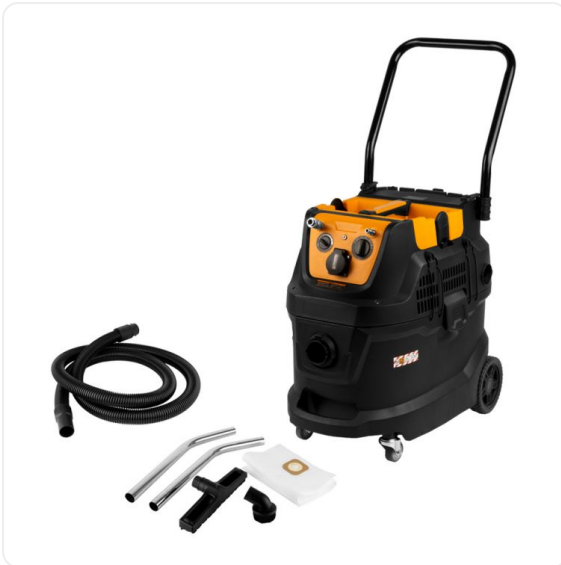

ТЕХНИКО-КОММЕРЧЕСКОЕ ПРЕДЛОЖЕНИЕ

Промышленный пылесос WIEDERKRAFT WDK-DUSTER EP+

Артикул: WDK-DUSTER EP+

Характеристики

Напряжение
питания 220 В

Мощность 1.6 кВт

Цена без учета доставки: **27 720 ₺** (с НДС)

ОПИСАНИЕ

Мощность	1600 Вт
Объем бака	40 л
Количество турбин	1 шт.
Разрежение воздуха	23 кПа
Класс пыли	M
Фильтр	HEPA класса M (плоский)
Диаметр шланга	38 мм
Длина шланга	3 м
Длина кабеля	5 м
Материал корпуса	Ударопрочный пластик

Уровень шума	80 дБ
Подключение	220 В/50 Гц
Габариты упаковки	630 x 415 x 600 мм
Вес	17 кг

Промышленный пылесос WiederKraft WDK-DUSTER EP+ с баком на 40 литров и мощностью 1600 Вт, который предназначен для сбора пыли, образующейся в процессе зачистных и шлифовальных работ, а также других видов промышленных процессов, сопровождающихся образованием пылевых загрязнений. Благодаря HEPA-фильтру он эффективно удаляет мельчайшие частицы пыли и аллергены, обеспечивая чистый и безопасный воздух в помещении. Вместительный бак из нержавеющей стали объёмом 40 литров позволяет работать долгое время без частых остановок. Встроенная штепсельная розетка на корпусе позволяет подключать электроинструменты, синхронизируя их работу с пылесосом. Пневматические разъёмы позволяют подключить к пылесосу пневматический инструмент или воздушный компрессор. Комфортная работа обеспечивается благодаря регулируемой рукоятке. Функция самоочистки фильтра HEPA позволяет быстро и эффективно удалять пыль с фильтра прямо во время работы. Для влажной уборки имеется губчатый фильтр. Кроме того, пылесос способен всасывать небольшое количество воды. Корпус пылесоса WDK-DUSTER EP+ изготовлен из ударопрочного пластика, который обладает высокой устойчивостью к коррозии и механическим повреждениям.