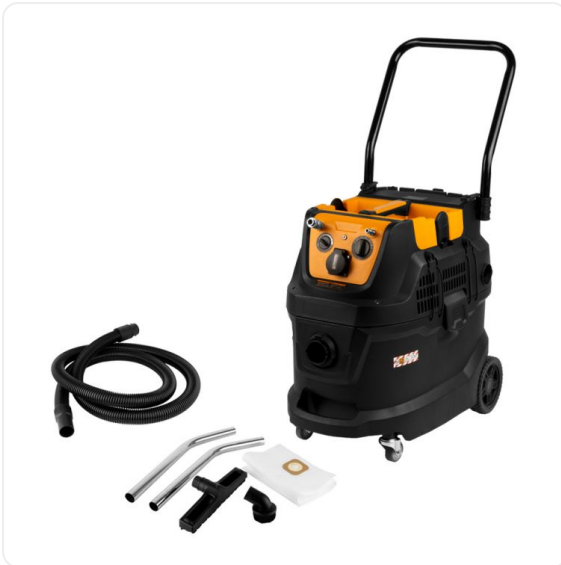

ТЕХНИКО-КОММЕРЧЕСКОЕ ПРЕДЛОЖЕНИЕ

Промышленный пылесос WIEDERKRAFT WDK-DUSTER EP+

Артикул: WDK-DUSTER EP+

Характеристики

Напряжение	220 В
Мощность	1.6 кВт

Цена без учета доставки: **27 720 ₺** (с НДС)

ОПИСАНИЕ

Мощность	1600 Вт
Объем бака	40 л
Количество турбин	1 шт.
Разрежение воздуха	23 кПа
Класс пыли	M
Фильтр	HEPA класса M (плоский)
Диаметр шланга	38 мм
Длина шланга	3 м
Длина кабеля	5 м
Материал корпуса	Ударопрочный пластик

Уровень шума	80 дБ
Подключение	220 В/50 Гц
Габариты упаковки	630 x 415 x 600 мм
Вес	17 кг

Промышленный пылесос WiederKraft WDK-DUSTER EP+ с баком на 40 литров и мощностью 1600 Вт, который предназначен для сбора пыли, образующейся в процессе зачистных и шлифовальных работ, а также других видов промышленных процессов, сопровождающихся образованием пылевых загрязнений. Благодаря HEPA-фильтру он эффективно удаляет мельчайшие частицы пыли и аллергены, обеспечивая чистый и безопасный воздух в помещении. Вместительный бак из нержавеющей стали объёмом 40 литров позволяет работать долгое время без частых остановок. Встроенная штепсельная розетка на корпусе позволяет подключать электроинструменты, синхронизируя их работу с пылесосом. Пневматические разъёмы позволяют подключить к пылесосу пневматический инструмент или воздушный компрессор. Комфортная работа обеспечивается благодаря регулируемой рукоятке. Функция самоочистки фильтра HEPA позволяет быстро и эффективно удалять пыль с фильтра прямо во время работы. Для влажной уборки имеется губчатый фильтр. Кроме того, пылесос способен всасывать небольшое количество воды. Корпус пылесоса WDK-DUSTER EP+ изготовлен из ударопрочного пластика, который обладает высокой устойчивостью к коррозии и механическим повреждениям.