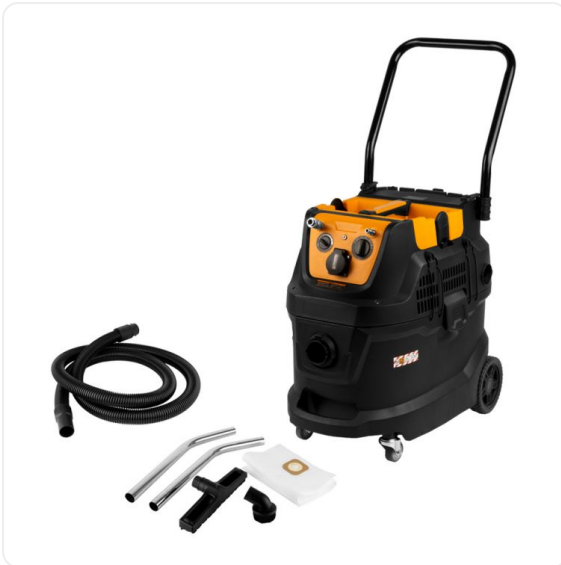

ТЕХНИКО-КОММЕРЧЕСКОЕ ПРЕДЛОЖЕНИЕ

Промышленный пылесос WIEDERKRAFT WDK-DUSTER EP+

Артикул: WDK-DUSTER EP+

Характеристики

Напряжение
питания 220 В

Мощность 1.6 кВт

Цена без учета доставки: **27 559 ₺** (с НДС)

ОПИСАНИЕ

Мощность	1600 Вт
Объем бака	40 л
Количество турбин	1 шт.
Разрежение воздуха	23 кПа
Класс пыли	M
Фильтр	HEPA класса M (плоский)
Диаметр шланга	38 мм
Длина шланга	3 м
Длина кабеля	5 м
Материал корпуса	Ударопрочный пластик

Уровень шума	80 дБ
Подключение	220 В/50 Гц
Габариты упаковки	630 x 415 x 600 мм
Вес	17 кг

Промышленный пылесос WiederKraft WDK-DUSTER EP+ с баком на 40 литров и мощностью 1600 Вт, который предназначен для сбора пыли, образующейся в процессе зачистных и шлифовальных работ, а также других видов промышленных процессов, сопровождающихся образованием пылевых загрязнений. Благодаря HEPA-фильтру он эффективно удаляет мельчайшие частицы пыли и аллергены, обеспечивая чистый и безопасный воздух в помещении. Вместительный бак из нержавеющей стали объёмом 40 литров позволяет работать долгое время без частых остановок. Встроенная штепсельная розетка на корпусе позволяет подключать электроинструменты, синхронизируя их работу с пылесосом. Пневматические разъёмы позволяют подключить к пылесосу пневматический инструмент или воздушный компрессор. Комфортная работа обеспечивается благодаря регулируемой рукоятке. Функция самоочистки фильтра HEPA позволяет быстро и эффективно удалять пыль с фильтра прямо во время работы. Для влажной уборки имеется губчатый фильтр. Кроме того, пылесос способен всасывать небольшое количество воды. Корпус пылесоса WDK-DUSTER EP+ изготовлен из ударопрочного пластика, который обладает высокой устойчивостью к коррозии и механическим повреждениям.