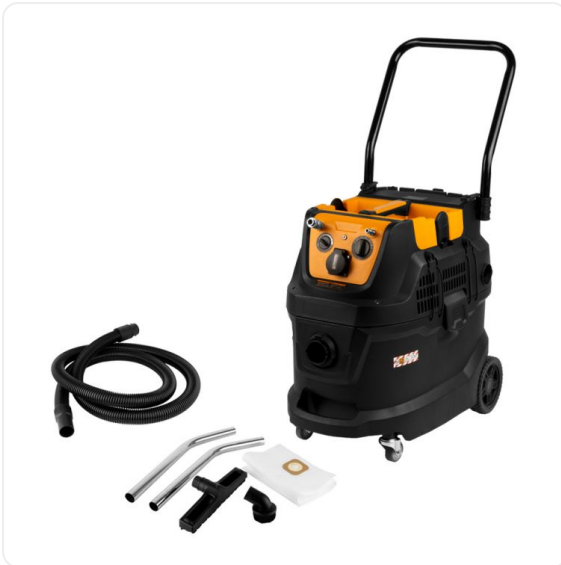

ТЕХНИКО-КОММЕРЧЕСКОЕ ПРЕДЛОЖЕНИЕ

Промышленный пылесос WIEDERKRAFT WDK-DUSTER EP+

Артикул: WDK-DUSTER EP+

Характеристики

Напряжение
питания 220 В

Мощность 1.6 кВт

Цена без учета доставки: **29 199 ₹** (с НДС)

ОПИСАНИЕ

Мощность	1600 Вт
Объем бака	40 л
Количество турбин	1 шт.
Разрежение воздуха	23 кПа
Класс пыли	M
Фильтр	HEPA класса M (плоский)
Диаметр шланга	38 мм
Длина шланга	3 м
Длина кабеля	5 м
Материал корпуса	Ударопрочный пластик

Уровень шума	80 дБ
Подключение	220 В/50 Гц
Габариты упаковки	630 x 415 x 600 мм
Вес	17 кг

Промышленный пылесос WiederKraft WDK-DUSTER EP+ с баком на 40 литров и мощностью 1600 Вт, который предназначен для сбора пыли, образующейся в процессе зачистных и шлифовальных работ, а также других видов промышленных процессов, сопровождающихся образованием пылевых загрязнений. Благодаря HEPA-фильтру он эффективно удаляет мельчайшие частицы пыли и аллергены, обеспечивая чистый и безопасный воздух в помещении. Вместительный бак из нержавеющей стали объёмом 40 литров позволяет работать долгое время без частых остановок. Встроенная штепсельная розетка на корпусе позволяет подключать электроинструменты, синхронизируя их работу с пылесосом. Пневматические разъёмы позволяют подключить к пылесосу пневматический инструмент или воздушный компрессор. Комфортная работа обеспечивается благодаря регулируемой рукоятке. Функция самоочистки фильтра HEPA позволяет быстро и эффективно удалять пыль с фильтра прямо во время работы. Для влажной уборки имеется губчатый фильтр. Кроме того, пылесос способен всасывать небольшое количество воды. Корпус пылесоса WDK-DUSTER EP+ изготовлен из ударопрочного пластика, который обладает высокой устойчивостью к коррозии и механическим повреждениям.