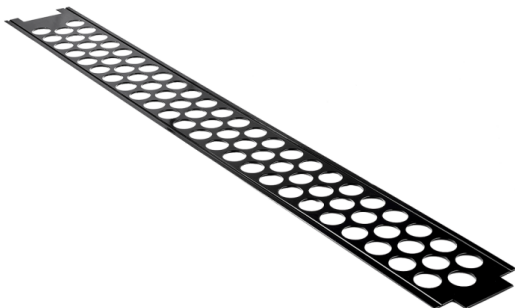

ТЕХНИКО-КОММЕРЧЕСКОЕ ПРЕДЛОЖЕНИЕ

Рельс металлический для машин Сварог CG-30 и CG-100

Артикул: 98494

Магазин оборудования KratonShop.ru

Характеристики

Данные о характеристиках не найдены.

Цена без учета доставки: **11 484 ₹** (с НДС)

ОПИСАНИЕ

Длина, мм 1800

Направляющий рельс предназначен для установки и правильного позиционирования машин термической резки CG1—30, CG1—30 Plasma и CG1—100.

Ключевые особенности:

- Простая и быстрая сборка
- Направляющие рельсы стыкуются между собой и позволяют увеличить длину линии реза