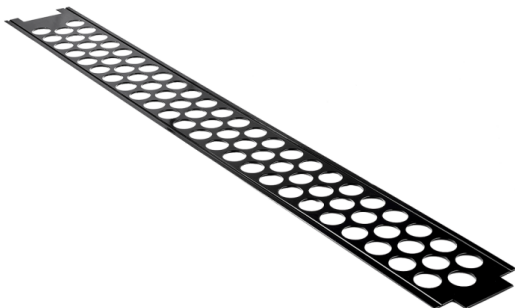

ТЕХНИКО-КОММЕРЧЕСКОЕ ПРЕДЛОЖЕНИЕ

Рельс металлический для машин Сварог CG-30 и CG-100

Артикул: 98494

Магазин оборудования KratonShop.ru

Характеристики

Данные о характеристиках не найдены.

Цена без учета доставки: **11 484 ₺** (с НДС)

ОПИСАНИЕ

Длина, мм 1800

Направляющий рельс предназначен для установки и правильного позиционирования машин термической резки CG1—30, CG1—30 Plasma и CG1—100.

Ключевые особенности:

- Простая и быстрая сборка
- Направляющие рельсы стыкуются между собой и позволяют увеличить длину линии реза