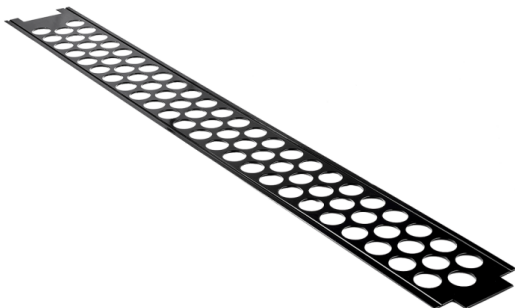

Юр.адр.: Санкт-Петербург, ул. Народная, д.11, корп. 2, лит. А, пом. 7-Н Тел: +7 (812) 642-10-04

р/с 40702810036260006735 к/с 30101810300000000811 БИК 044030811

ФИЛИАЛ № 7806 ВТБ 24 (ПАО) Санкт-Петербург

ТЕХНИКО-КОММЕРЧЕСКОЕ ПРЕДЛОЖЕНИЕ

Рельс металлический для машин Сварог CG-30 и CG-100

Артикул: 98494

Магазин оборудования KratonShop.ru

Характеристики

Данные о характеристиках не найдены.

Цена без учета доставки: **11 484 ₹** (с НДС)

ОПИСАНИЕ

Длина, мм 1800

Направляющий рельс предназначен для установки и правильного позиционирования машин термической резки CG1—30, CG1—30 Plasma и CG1—100.

Ключевые особенности:

- Простая и быстрая сборка
- Направляющие рельсы стыкуются между собой и позволяют увеличить длину линии реза

Сформировано 06.05.2026 22:24 · KRATONSHOP.RU