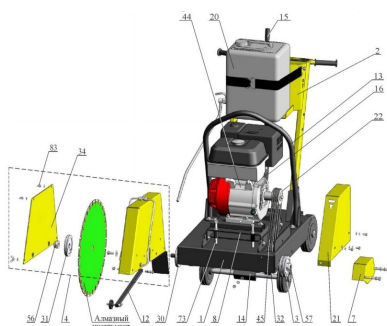

Объем масла в двигателе, л	1.1
Количество и тип ремней ременной передачи	3 ремня клиновых AV 10 x 1025 La, Gates 6221 (XPZ 1013)
Габаритные размеры: Д x Ш x В, мм	1050 x 720 x 1000
-транспортные(со снятым водилом)	1200 x 720 x 1200
-рабочие	
Масса снаряженная, кг -без воды/с водой	166/186

Резчик швов Splitstone CS-1813 двигатель Lifan - предназначен для резки швов в покрытиях из асфальта, бетона, железобетона и других строительных материалов. Самый высокопроизводительный резчик в модельном ряду. Для ценителей качества и своего времени.

Оборудование Splitstone на 100% производится в **России**, бензиновые двигатели Lifan закупаются напрямую в КНР .

Комплектация нарезчика швов SplitstoneCS-1813

1. Рама
2. Водило
3. Шпиндель
4. Кожух инструмента
5. Ограждение планшайбы
6. Моторама
7. Указатель
8. Траверса
9. Рычаг
10. Винт
11. Тяга
12. Бак
13. Ограждение передачи
14. Шкив
15. Планшайба внутренняя
16. Планшайба наружная
17. Шкив
18. Крышка
19. Двигатель бензиновый Loncin