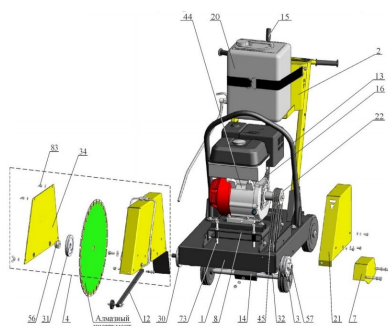

Объем масла в двигателе, л	1.1
Количество и тип ремней ременной передачи	3 ремня клиновых AV 10 x 1025 La, Gates 6221 (XPZ 1013)
Габаритные размеры: Д x Ш x В, мм	1050 x 720 x 1000
-транспортные(со снятым водилом)	1200 x 720 x 1200
-рабочие	
Масса снаряженная, кг -без воды/с водой	166/186

Резчик швов Splitstone CS-1813 двигатель Lifan - предназначен для резки швов в покрытиях из асфальта, бетона, железобетона и других строительных материалов. Самый высокопроизводительный резчик в модельном ряду. Для ценителей качества и своего времени.

Оборудование Splitstone на 100% производится в **России**, бензиновые двигатели Lifan закупаются напрямую в КНР .

Комплектация нарезчика швов SplitstoneCS-1813

1. Рама
2. Водило
3. Шпиндель
4. Кожух инструмента
5. Ограждение планшайбы
6. Моторама
7. Указатель
8. Траверса
9. Рычаг
10. Винт
11. Тяга
12. Бак
13. Ограждение передачи
14. Шкив
15. Планшайба внутренняя
16. Планшайба наружная
17. Шкив
18. Крышка
19. Двигатель бензиновый Loncin