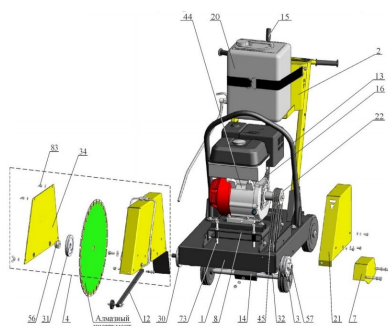

Объем масла в двигателе, л	1.1
Количество и тип ремней ременной передачи	3 ремня клиновых AV 10 x 1025 La, Gates 6221 (XPZ 1013)
Габаритные размеры: Д x Ш x В, мм	1050 x 720 x 1000
-транспортные(со снятым водилом)	1200 x 720 x 1200
-рабочие	
Масса снаряженная, кг -без воды/с водой	166/186

Резчик швов Splitstone CS-1813 двигатель Loncin - предназначен для резки швов в покрытиях из асфальта, бетона, железобетона и других строительных материалов. Самый высокопроизводительный резчик в модельном ряду. Для ценителей качества и своего времени.

Оборудование Splitstone на 100% производится в **России**, бензиновые двигатели Loncin закупаются напрямую в КНР .

Комплектация нарезчика швов SplitstoneCS-1813

1. Рама
2. Водило
3. Шпиндель
4. Кожух инструмента
5. Ограждение планшайбы
6. Моторама
7. Указатель
8. Траверса
9. Рычаг
10. Винт
11. Тяга
12. Бак
13. Ограждение передачи
14. Шкив
15. Планшайба внутренняя
16. Планшайба наружная
17. Шкив
18. Крышка
19. Двигатель бензиновый Loncin