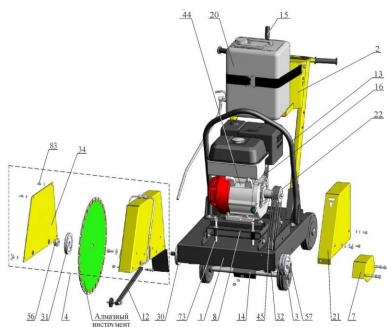

Объем масла в двигателе, л	1.1
Количество и тип ремней ременной передачи	3 ремня клиновых AV 10 x 1025 La, Gates 6221 (XPZ 1013)
Габаритные размеры: Д x Ш x В, мм	1050 x 720 x 1000
-транспортные(со снятым водилом)	1200 x 720 x 1200
-рабочие	
Масса снаряженная, кг -без воды/с водой	166/186

Резчик швов Splitstone CS-1813 двигатель Loncin - предназначен для резки швов в покрытиях из асфальта, бетона, железобетона и других строительных материалов. Самый высокопроизводительный резчик в модельном ряду. Для ценителей качества и своего времени.

Оборудование Splitstone на 100% производится в **России**, бензиновые двигатели Loncin закупаются напрямую в КНР .

Комплектация нарезчика швов SplitstoneCS-1813

1. Рама
2. Водило
3. Шпиндель
4. Кожух инструмента
5. Ограждение планшайбы
6. Моторама
7. Указатель
8. Траверса
9. Рычаг
10. Винт
11. Тяга
12. Бак
13. Ограждение передачи
14. Шкив
15. Планшайба внутренняя
16. Планшайба наружная
17. Шкив
18. Крышка
19. Двигатель бензиновый Loncin