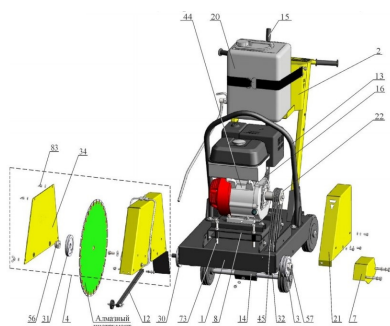

Объем масла в двигателе, л	1.1
Количество и тип ремней ременной передачи	3 ремня клиновых AV 10 x 1025 La, Gates 6221 (XPZ 1013)
Габаритные размеры: Д x Ш x В, мм	1050 x 720 x 1000
-транспортные(со снятым водилом)	1200 x 720 x 1200
-рабочие	
Масса снаряженная, кг -без воды/с водой	166/186

Резчик швов Splitstone CS-1813 двигатель Honda - предназначен для резки швов в покрытиях из асфальта, бетона, железобетона и других строительных материалов. Самый высокопроизводительный резчик в модельном ряду. Для ценителей качества и своего времени.

Оборудование Splitstone на 100% производится в **России**, бензиновые двигатели Honda закупаются напрямую в **Японии**.

Комплектация нарезчика швов SplitstoneCS-1813

1. Рама
2. Водило
3. Шпиндель
4. Кожух инструмента
5. Ограждение планшайбы
6. Моторама
7. Указатель
8. Траверса
9. Рычаг
10. Винт
11. Тяга
12. Бак
13. Ограждение передачи
14. Шкив
15. Планшайба внутренняя
16. Планшайба наружная
17. Шкив
18. Крышка
19. Двигатель бензиновый Honda GX390