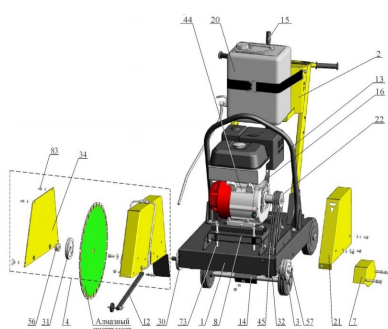

Объем масла в двигателе, л	1.1
Количество и тип ремней ременной передачи	3 ремня клиновых AV 10 x 1025 La, Gates 6221 (XPZ 1013)
Габаритные размеры: Д x Ш x В, мм	1050 x 720 x 1000
-транспортные(со снятым водилом)	1200 x 720 x 1200
-рабочие	
Масса снаряженная, кг -без воды/с водой	166/186

Резчик швов Splitstone CS-1813 двигатель Honda - предназначен для резки швов в покрытиях из асфальта, бетона, железобетона и других строительных материалов. Самый высокопроизводительный резчик в модельном ряду. Для ценителей качества и своего времени.

Оборудование Splitstone на 100% производится в **России**, бензиновые двигатели Honda закупаются напрямую в **Японии**.

Комплектация нарезчика швов SplitstoneCS-1813

1. Рама
2. Водило
3. Шпиндель
4. Кожух инструмента
5. Ограждение планшайбы
6. Моторама
7. Указатель
8. Траверса
9. Рычаг
10. Винт
11. Тяга
12. Бак
13. Ограждение передачи
14. Шкив
15. Планшайба внутренняя
16. Планшайба наружная
17. Шкив
18. Крышка
19. Двигатель бензиновый Honda GX390