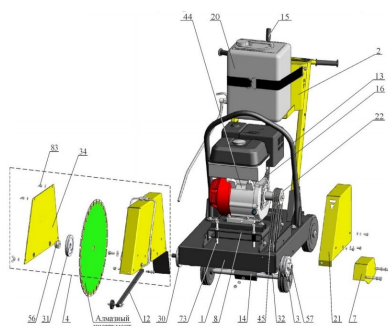

Объем масла в двигателе, л	1.1
Количество и тип ремней ременной передачи	3 ремня клиновых AV 10 x 1025 La, Gates 6221 (XPZ 1013)
Габаритные размеры: Д x Ш x В, мм	1050 x 720 x 1000
-транспортные(со снятым водилом)	1200 x 720 x 1200
-рабочие	
Масса снаряженная, кг -без воды/с водой	166/186

Резчик швов Splitstone CS-1813 двигатель Honda - предназначен для резки швов в покрытиях из асфальта, бетона, железобетона и других строительных материалов. Самый высокопроизводительный резчик в модельном ряду. Для ценителей качества и своего времени.

Оборудование Splitstone на 100% производится в **России**, бензиновые двигатели Honda закупаются напрямую в **Японии**.

Комплектация нарезчика швов SplitstoneCS-1813

1. Рама
2. Водило
3. Шпиндель
4. Кожух инструмента
5. Ограждение планшайбы
6. Моторама
7. Указатель
8. Траверса
9. Рычаг
10. Винт
11. Тяга
12. Бак
13. Ограждение передачи
14. Шкив
15. Планшайба внутренняя
16. Планшайба наружная
17. Шкив
18. Крышка
19. Двигатель бензиновый Honda GX390