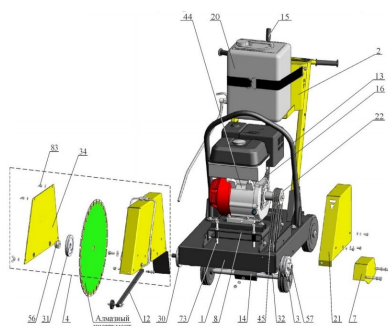

#### Характеристики

Мощность 8.09 кВт

Максимальная  
глубина реза 190 мм

Диаметр алмазного  
диска 500

Тип двигателя бензиновый

Цена без учета доставки: **157 762 ₹** (с НДС)

#### ОПИСАНИЕ

Диаметр алмазного инструмента, мм	500
Максимальная глубина реза, мм	190
Диаметр посадочного отверстия, мм	25,4
Частота вращения алмазного инструмента, мин <sup>-1</sup>	3000
Модель двигателя	Honda GX390
Мощность двигателя, кВт (л.с.) при 3600 мин <sup>-1</sup>	8,2 (11)
Вид топлива	Бензин АИ-92
Емкость топливного бака, л	6,1
Расход топлива, л/ч	3,7
Вид масла двигателя	SAE 10W-30

Объем масла в двигателе, л	1.1
Количество и тип ремней ременной передачи	3 ремня клиновых AV 10 x 1025 La, Gates 6221 ( XPZ 1013)
Габаритные размеры: Д x Ш x В, мм	1050 x 720 x 1000
-транспортные(со снятым водилом)	1200 x 720 x 1200
-рабочие	
Масса снаряженная, кг -без воды/с водой	166/186