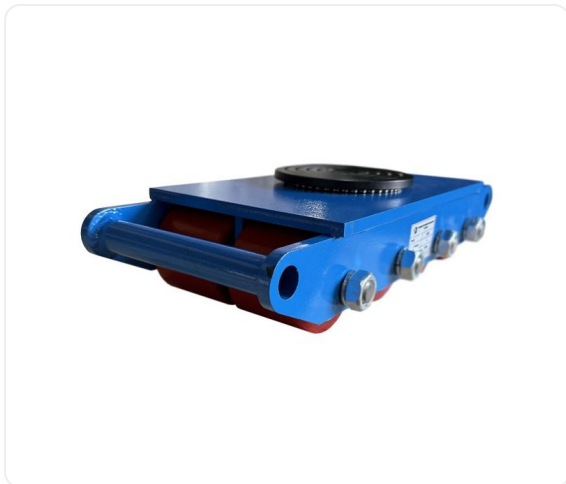

ТЕХНИКО-КОММЕРЧЕСКОЕ ПРЕДЛОЖЕНИЕ

Роликовая платформа поворотная TOR CRA-8 г/п 12 т (Т) (без ручки)

Артикул: 1048288

Характеристики

Грузоподъемность 12 т

Цена без учета доставки: **9 901 ₽** (с НДС)

ОПИСАНИЕ