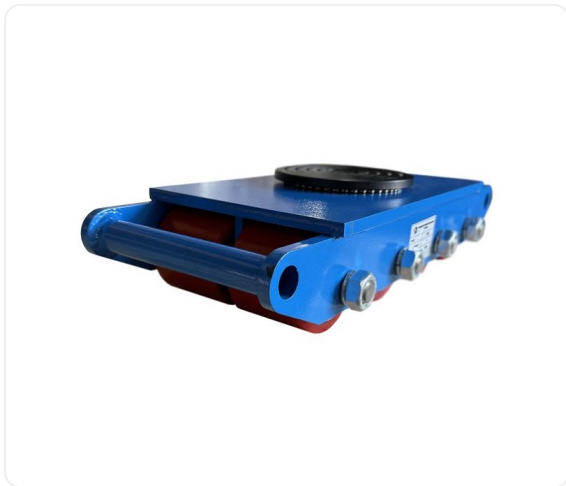

ТЕХНИКО-КОММЕРЧЕСКОЕ ПРЕДЛОЖЕНИЕ

Роликовая платформа поворотная TOR CRA-8 г/п 12 т (Т) (без ручки)

Артикул: 1048288

Характеристики

Грузоподъемность 12 т

Цена без учета доставки: **9 901 ₽** (с НДС)

ОПИСАНИЕ