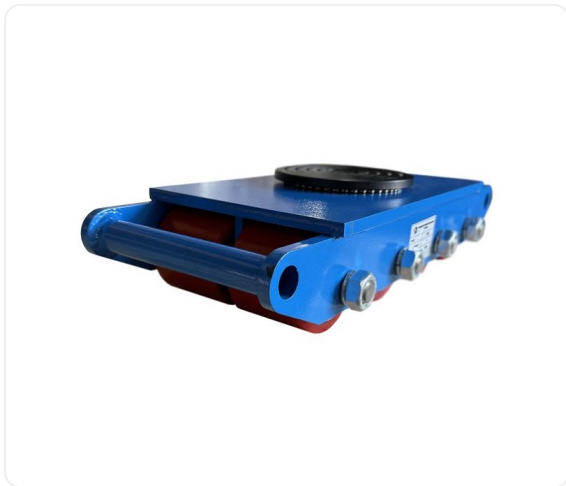

Юр.адр.: Санкт-Петербург, ул. Народная, д.11, корп. 2, лит. А, пом. 7-Н Тел: +7 (812) 642-10-04

р/с 40702810036260006735 к/с 30101810300000000811 БИК 044030811

ФИЛИАЛ № 7806 ВТБ 24 (ПАО) Санкт-Петербург

ТЕХНИКО-КОММЕРЧЕСКОЕ ПРЕДЛОЖЕНИЕ

Роликовая платформа поворотная TOR CRA-8 г/п 12 т (Т) (без ручки)

Артикул: 1048288

Характеристики

Грузоподъемность 12 т

Цена без учета доставки: **9 901 ₽** (с НДС)

ОПИСАНИЕ

Сформировано 24.04.2026 00:21 · KRATONSHOP.RU