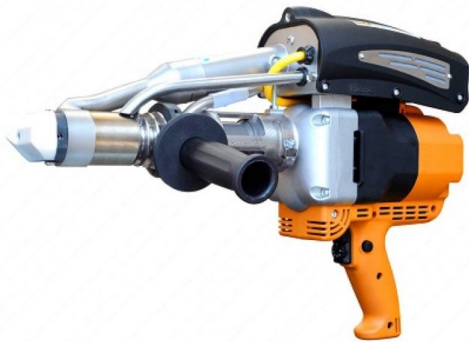

### Ручной сварочный экструдер Ritmo K-SB 20 STARGUN

Артикул: 97800053

www.kratonshop.ru

#### ОПИСАНИЕ

Материалы	ПЭ, ПП, ПВХДФ
Сварочный пруток	3 - 4 мм
Производительность до	2 кг/ч
Размеры	450 x 310 x 100 мм
Вес	6.9 кг
Напряжение	230В
Общая потребляемая мощность	3100 Вт
Частота	50 Гц
Толщина листа	1,5-20 мм

**K- SB 20** - это компактная и эргономичная модель экструдера, самая маленькая в серии STARGUN идеально подходит для работы в узких местах благодаря своим габаритам.

Экструдер R - SB 20 оснащен регулятором скорости работы и системой защиты от «холодного пуска».

Производительность до 2 кг/час.

**Особенности:**

- Дисплей с подсветкой
- Подсветка зоны сварки
- Регулятор скорости
- Система защиты двигателя
- Встроенный компрессор
- Двойной контроль Т° фена / камеры расплава
- Поворотная ручка
- Заменяемые поворотные на 360° насадки.