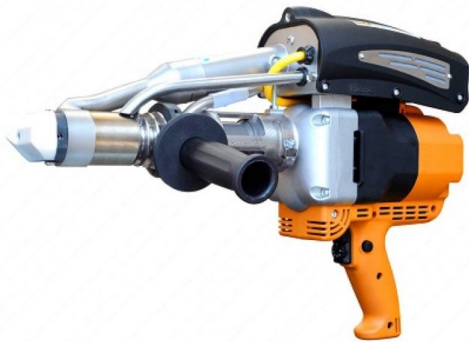

ТЕХНИКО-КОММЕРЧЕСКОЕ ПРЕДЛОЖЕНИЕ

Ручной сварочный экструдер Ritmo K-SB 20 STARGUN

Артикул: 97800053

www.kratonshop.ru

Характеристики

Общая мощность 3100 Вт

Цена без учета доставки: **253 890 ₽** (с НДС)

ОПИСАНИЕ

Материалы	ПЭ, ПП, ПВДФ
Сварочный пруток	3 - 4 мм
Производительность до	2 кг/ч
Размеры	450 x 310 x 100 мм
Вес	6.9 кг
Напряжение	230В
Общая потребляемая мощность	3100 Вт
Частота	50 Гц
Толщина листа	1,5-20 мм

K- SB 20 - это компактная и эргономичная модель экструдера, самая маленькая в серии STARGUN идеально подходит для работы в узких местах благодаря своим габаритам.

Экструдер R - SB 20 оснащен регулятором скорости работы и системой защиты от «холодного пуска».

Производительность до 2 кг/час.

Особенности:

- Дисплей с подсветкой
- Подсветка зоны сварки
- Регулятор скорости
- Система защиты двигателя
- Встроенный компрессор
- Двойной контроль Т° фена / камеры расплава
- Поворотная ручка
- Заменяемые поворотные на 360° насадки.