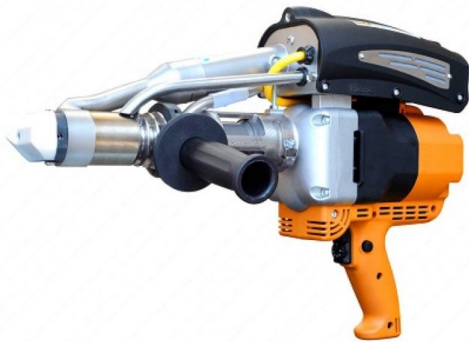

Юр.адр.: Санкт-Петербург, ул. Народная, д.11, корп. 2, лит. А, пом. 7-Н Тел: +7 (812) 642-10-04

р/с 40702810036260006735 к/с 30101810300000000811 БИК 044030811

ФИЛИАЛ № 7806 ВТБ 24 (ПАО) Санкт-Петербург

ТЕХНИКО-КОММЕРЧЕСКОЕ ПРЕДЛОЖЕНИЕ

Ручной сварочный экструдер Ritmo K-SB 20 STARGUN

Артикул: 97800053

www.kratonshop.ru

Характеристики

Общая мощность 3100 Вт

Цена без учета доставки: **253 890 ₽** (с НДС)

ОПИСАНИЕ

Материалы	ПЭ, ПП, ПВДФ
Сварочный пруток	3 - 4 мм
Производительность до	2 кг/ч
Размеры	450 x 310 x 100 мм
Вес	6.9 кг
Напряжение	230В
Общая потребляемая мощность	3100 Вт
Частота	50 Гц
Толщина листа	1,5-20 мм